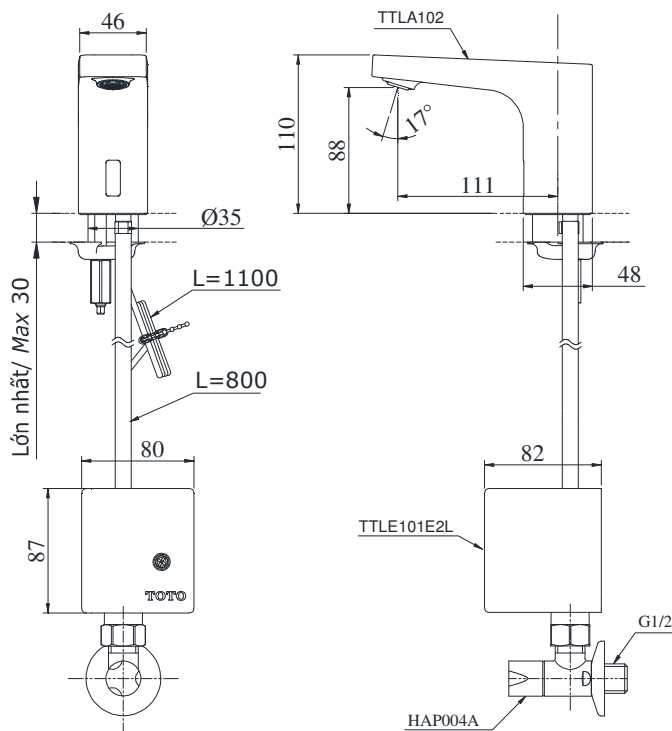

TTLA102/TTLE101B2L/HAP004A

Parts description Danh mục phụ kiện

- *Auto faucet/ Vòi cảm ứng*
- *Auto faucet controller/ Bộ điều khiển vòi cảm ứng*
- *Stop valve/ Van dừng*

TTLA102
TTLE101B2L
HAP004A

Colors Màu sắc