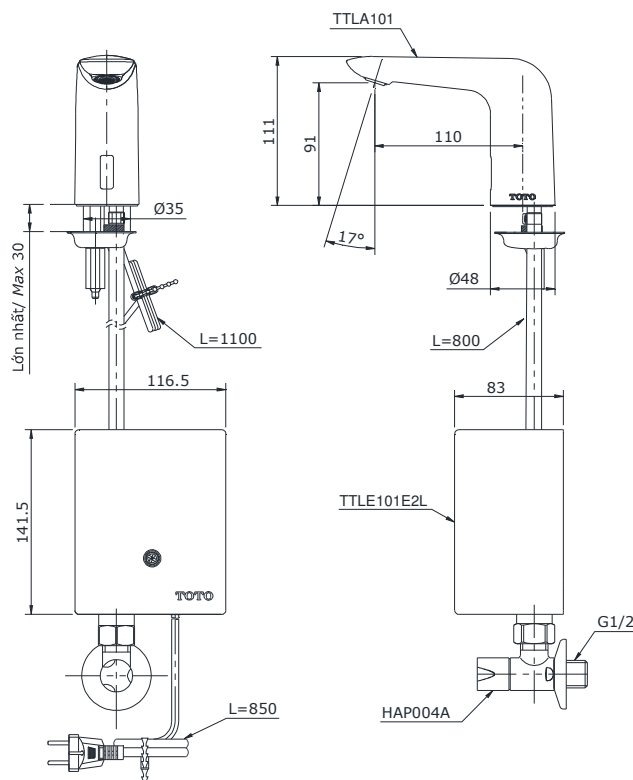

## Specifications Tiêu chuẩn kỹ thuật

Minimum pressure/ Áp lực tối thiểu	: 0.06 MPa (Flow pressure/ Áp lực động)
Maximum pressure/ Áp lực tối đa	: 0.75 MPa (Static pressure/ Áp lực tĩnh)
Material/ Vật liệu	: Brass plated Ni-Cr/ Đồng mạ Ni-Cr
Mode/ Chế độ nước	: Cold/ Lạnh
Flow rate/ Lưu lượng nước	: 2.0 (L/Min)
Power supply/ Nguồn năng lượng	: AC 100-240V

## Parts description Danh mục phụ kiện

- **Auto faucet/ Vòi cảm ứng** TTLA101
- **Auto faucet controller/ Bộ điều khiển vòi cảm ứng** TTLE101E2L
- **Stop valve/ Van dừng** HAP004A