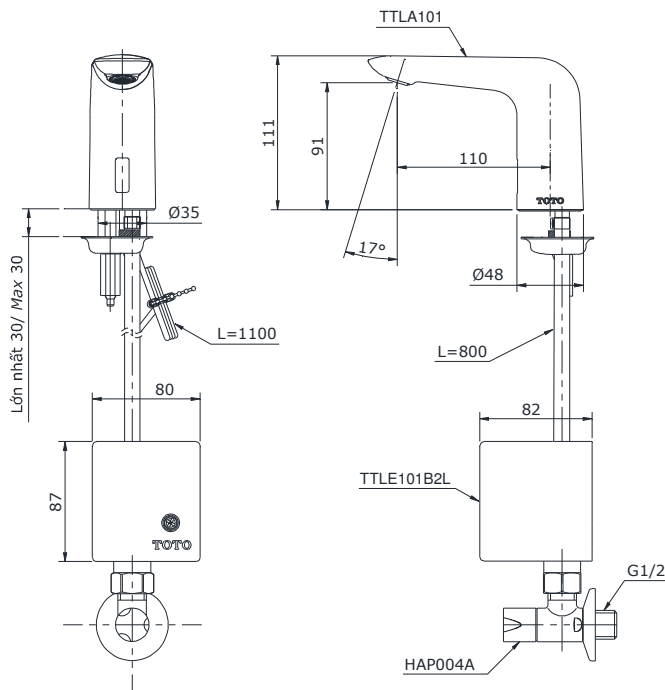

Item number: TTLA101/TTLE101B2L/HAP004A

Mã sản phẩm

Features

Đặc điểm

- *Modern, elegant styling*
Thiết kế hiện đại sang trọng
- *Durable finishes*
Lớp mạ bền vững với thời gian
- *Flexible for usage*
Tiện dụng
- *Lower power consumption*
Tiết kiệm điện năng
- *Easy to install*
Dễ lắp đặt

Specifications

Tiêu chuẩn kỹ thuật

<i>Minimum pressure/ Áp lực tối thiểu</i>	: 0.06 MPa (<i>Flow pressure/ Áp lực động</i>)
<i>Maximum pressure/ Áp lực tối đa</i>	: 0.75 MPa (<i>Static pressure/ Áp lực tĩnh</i>)
<i>Material/ Vật liệu</i>	: Brass plated Ni-Cr/ Đồng mạ Ni-Cr
<i>Mode/ Chế độ nước</i>	: Cold/ Lạnh
<i>Flow rate/ lưu lượng nước</i>	: 1.5 (L/Min)
<i>Power supply/ Nguồn năng lượng</i>	: Battery/ Pin

TTLA101/TTLE101B2L/HAP004A

Parts description

Danh mục phụ kiện

- **Auto faucet/ Vòi cảm ứng** TTLA101
- **Auto faucet controller/ Bộ điều khiển vòi cảm ứng** TTLE101B2L
- **Stop valve/ Van dừng** HAP004A