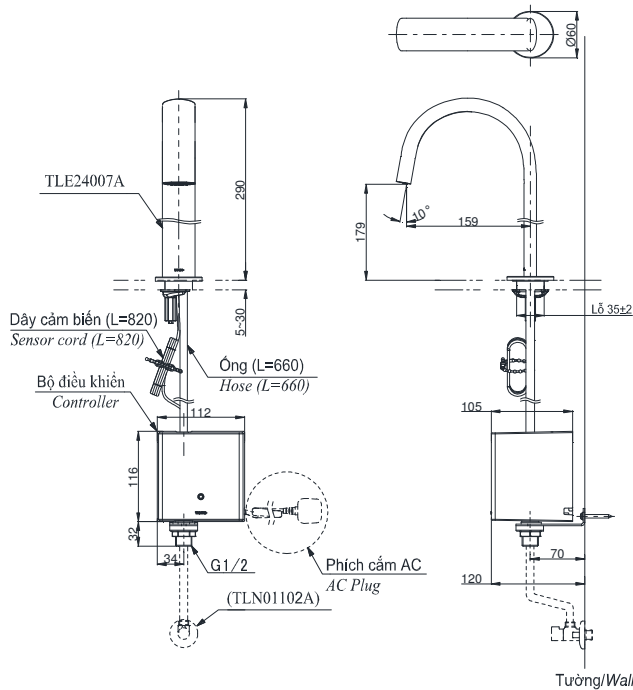

### Features Đặc điểm

- **Hands-free usage increases hygiene**  
Sử dụng rảnh tay giúp nâng cao tính vệ sinh
- **Sensor positioned underneath the spout head for more accurate user detection**  
Cảm biến được đặt bên dưới đầu vòi để phát hiện người dùng chính xác hơn
- **SELF POWER Technology:**  
Self-generated power saves electricity (Controller: TLE03502A)  
Công nghệ SELF POWER:  
Nguồn điện tự tạo giúp tiết kiệm điện (Bộ điều khiển TLE03502A)
- **Water saving**  
Tiết kiệm nước
- **ECO CAP Technology:**  
TOTO aerated bubble technology adds air to the water to achieve full water jet  
Công nghệ ECO CAP:  
Công nghệ bọt khí TOTO bổ sung không khí vào nước để tia nước có hiệu suất tốt nhất

### Specifications Thông số kỹ thuật

Minimum pressure/ Áp lực tối thiểu : 0.05 MPa (Flow pressure/ Áp lực động)  
 Maximum pressure/ Áp lực tối đa : 0.75 MPa (Static pressure/ Áp lực tĩnh)  
 Material/ Vật liệu : Brass plated Ni-Cr/ Đồng mạ Ni-Cr  
 Mode/ Chế độ nước : Cold/ Lạnh  
 Flow Rate/Lưu lượng : 2L/min

### Parts description Danh mục phụ kiện

- Auto faucet/Vòi cảm ứng TLE24007A
- Controller/ Bộ điều khiển TLE01502A1 (AC)  
TLE03502A1 (Eco)  
TLE04502A1 (Pin)
- Stop valve set/ Bộ van dừng TLN01102A

### Specifications Thông số kỹ thuật

Minimum pressure/ Áp lực tối thiểu	: 0.05 MPa (Flow pressure/ Áp lực động)
Maximum pressure/ Áp lực tối đa	: 0.75 MPa (Static pressure/ Áp lực tĩnh)
Material/ Vật liệu	: Brass plated Ni-Cr/ Đồng mạ Ni-Cr
Mode/ Chế độ nước	: Hot&Cold/ Nóng lạnh
Flow Rate/Lưu lượng nước	: 2L/min