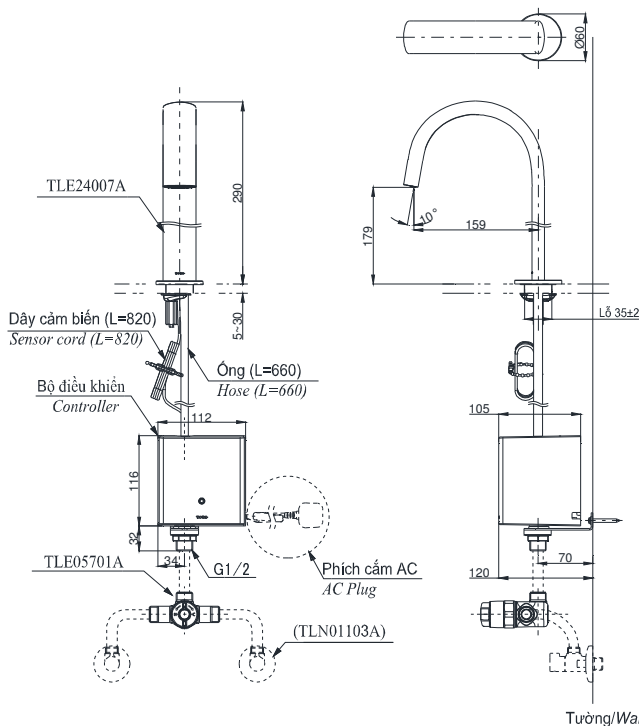

Specifications Thông số kỹ thuật

Minimum pressure/ Áp lực tối thiểu	: 0.05 MPa (Flow pressure/ Áp lực động)
Maximum pressure/ Áp lực tối đa	: 0.75 MPa (Static pressure/ Áp lực tĩnh)
Material/ Vật liệu	: Brass plated Ni-Cr/ Đồng mạ Ni-Cr
Mode/ Chế độ nước	: Hot&Cold/ Nóng lạnh
Flow Rate/Lưu lượng nước	: 2L/min

TLE24007A/TLE01502A1/TLN01103A/TLE05701A
TLE24007A/TLE03502A1/TLN01103A/TLE05701A
TLE24007A/TLE04502A1/TLN01103A/TLE05701A