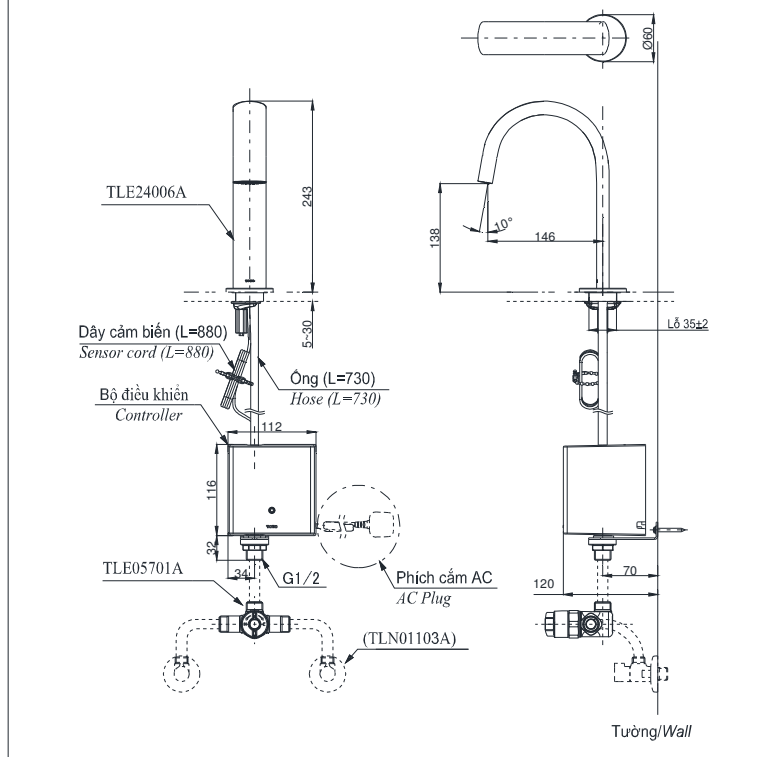

TLE24006A/TLE01502A1/ TLN01102A
 TLE24006A/TLE03502A1/ TLN01102A
 TLE24006A/TLE04502A1/ TLN01102A

Parts description Danh mục phụ kiện

- Auto faucet/Vòi cảm ứng TLE24006A
- Controller/ Bộ điều khiển TLE01502A1 (AC)
TLE03502A1 (Eco)
TLE04502A1 (Pin)
- Stop valve set/ Bộ van dừng TLN01102A

Item number: TLE24006A/TLE01502A1/TLN01103A/TLE05701A
Mã sản phẩm TLE24006A/TLE03502A1/TLN01103A/TLE05701A
 TLE24006A/TLE04502A1/TLN01103A/TLE05701A

Features Đặc điểm

- **Hands-free usage increases hygiene**
Sử dụng rảnh tay giúp nâng cao tính vệ sinh
- **Sensor positioned underneath the spout head for more accurate user detection**
Cảm biến được đặt bên dưới đầu vòi để phát hiện người dùng chính xác hơn
- **SELF POWER Technology:**
Self-generated power saves electricity (Controller: TLE03502A)
Công nghệ SELF POWER:
Nguồn điện tự tạo giúp tiết kiệm điện (Bộ điều khiển TLE03502A)
- **Water saving**
Tiết kiệm nước
- **ECO CAP Technology:**
TOTO aerated bubble technology adds air to the water to achieve full water jet
Công nghệ ECO CAP:
Công nghệ bọt khí TOTO bổ sung không khí vào nước để tia nước có hiệu suất tốt nhất

Specifications Thông số kỹ thuật

Minimum pressure/ Áp lực tối thiểu	: 0.05 MPa (Flow pressure/ Áp lực động)
Maximum pressure/ Áp lực tối đa	: 0.75 MPa (Static pressure/ Áp lực tĩnh)
Material/ Vật liệu	: Brass plated Ni-Cr/ Đồng mạ Ni-Cr
Mode/ Chế độ nước	: Hot&Cold/ Nóng lạnh
Flow Rate/Lưu lượng nước	: 2L/min

TLE24006A/TLE01502A1/TLN01103A/TLE05701A
 TLE24006A/TLE03502A1/TLN01103A/TLE05701A
 TLE24006A/TLE04502A1/TLN01103A/TLE05701A

Parts description Danh mục phụ kiện

- Auto faucet/Vòi cảm ứng TLE24006A
- Controller/ Bộ điều khiển TLE01502A1 (AC)
TLE03502A1 (Eco)
TLE04502A1 (Pin)
- Stop valve set/ Bộ van dừng TLN01103A
- Thermostatic valve/
Van điều nhiệt TLE05701A