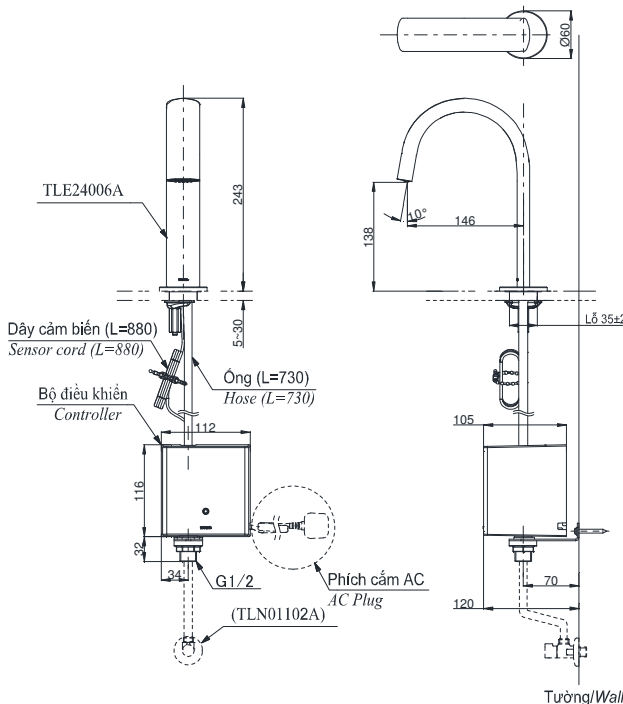

Item number: TLE24006A/TLE01502A1/ TLN01102A
Mã sản phẩm TLE24006A/TLE03502A1/ TLN01102A
 TLE24006A/TLE04502A1/ TLN01102A

Features Đặc điểm

- **Hands-free usage increases hygiene**
Sử dụng rảnh tay giúp nâng cao tính vệ sinh
- **Sensor positioned underneath the spout head for more accurate user detection**
Cảm biến được đặt bên dưới đầu vòi để phát hiện người dùng chính xác hơn
- **SELF POWER Technology:**
Self-generated power saves electricity (Controller: TLE03502A)
Công nghệ SELF POWER:
Nguồn điện tự tạo giúp tiết kiệm điện (Bộ điều khiển TLE03502A)
- **Water saving**
Tiết kiệm nước
- **ECO CAP Technology:**
TOTO aerated bubble technology adds air to the water to achieve full water jet
Công nghệ ECO CAP:
Công nghệ bọt khí TOTO bổ sung không khí vào nước để tia nước có hiệu suất tốt nhất

Specifications Thông số kỹ thuật

Minimum pressure/ Áp lực tối thiểu	: 0.05 MPa (Flow pressure/ Áp lực động)
Maximum pressure/ Áp lực tối đa	: 0.75 MPa (Static pressure/ Áp lực tĩnh)
Material/ Vật liệu	: Brass plated Ni-Cr/ Đồng mạ Ni-Cr
Mode/ Chế độ nước	: Cold/ Lạnh
Flow Rate/Lưu lượng	: 2L/min

TLE24006A/TLE01502A1/ TLN01102A
 TLE24006A/TLE03502A1/ TLN01102A
 TLE24006A/TLE04502A1/ TLN01102A

Parts description Danh mục phụ kiện

- Auto faucet/Vòi cảm ứng TLE24006A
- Controller/ Bộ điều khiển TLE01502A1 (AC)
TLE03502A1 (Eco)
TLE04502A1 (Pin)
- Stop valve set/ Bộ van dừng TLN01102A

Specifications Thông số kỹ thuật

Minimum pressure/ Áp lực tối thiểu	: 0.05 MPa (Flow pressure/ Áp lực động)
Maximum pressure/ Áp lực tối đa	: 0.75 MPa (Static pressure/ Áp lực tĩnh)
Material/ Vật liệu	: Brass plated Ni-Cr/ Đồng mạ Ni-Cr
Mode/ Chế độ nước	: Hot&Cold/ Nóng lạnh
Flow Rate/Lưu lượng nước	: 2L/min