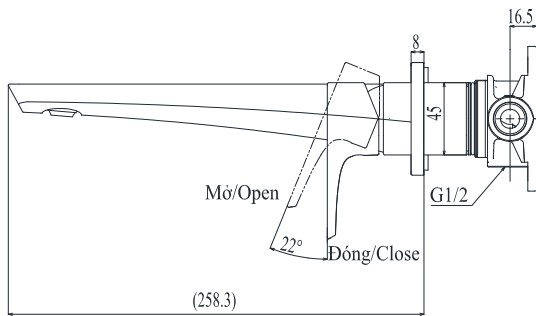

Specifications Tiêu chuẩn kỹ thuật

Minimum pressure/ Áp lực tối thiểu	: 0.05 MPa (Flow pressure/ Áp lực động)
Maximum pressure/ Áp lực tối đa	: 1.0 MPa (Static pressure/ Áp lực tĩnh)
Recommended pressure/ Áp lực khuyến nghị	: 0.1 ~ 0.5 (MPa)
Material/ Vật liệu	: Brass plated Ni-Cr/ Đồng mạ Ni-Cr
Type/ Loại	: Single lever/ Tay gạt đơn
Mode/ Chế độ nước	: Hot & Cold/ Nóng lạnh

TLG07308B

() Kích thước tham khảo
() Referred dimension

Parts description Danh mục phụ kiện

- Lavatory faucet
Vòi chậu TLG07308B

Colors Màu sắc