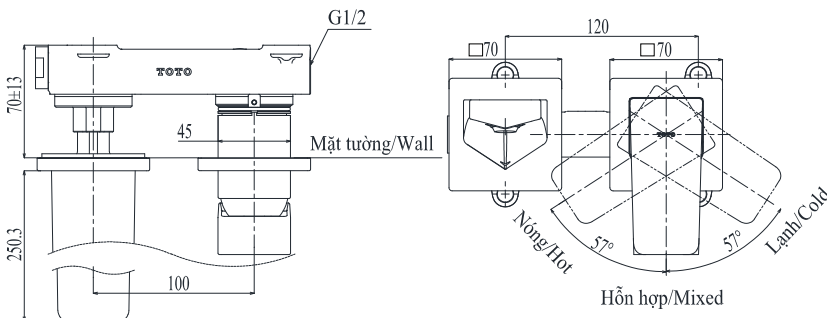

Specifications Tiêu chuẩn kỹ thuật

Minimum pressure/ Áp lực tối thiểu	: 0.05 MPa (Flow pressure/ Áp lực động)
Maximum pressure/ Áp lực tối đa	: 1.0 MPa (Static pressure/ Áp lực tĩnh)
Recommended pressure/ Áp lực khuyến nghị	: 0.1 ~ 0.5 (MPa)
Material/ Vật liệu	: Brass plated Ni-Cr/ Đồng mạ Ni-Cr
Type/ Loại	: Single lever/ Tay gạt đơn
Mode/ Chế độ nước	: Hot & Cold/ Nóng lạnh

TLG07308B

() Kích thước tham khảo
() Referred dimension

Parts description Danh mục phụ kiện

- Lavatory faucet
Vòi chậu TLG07308B

Colors Màu sắc