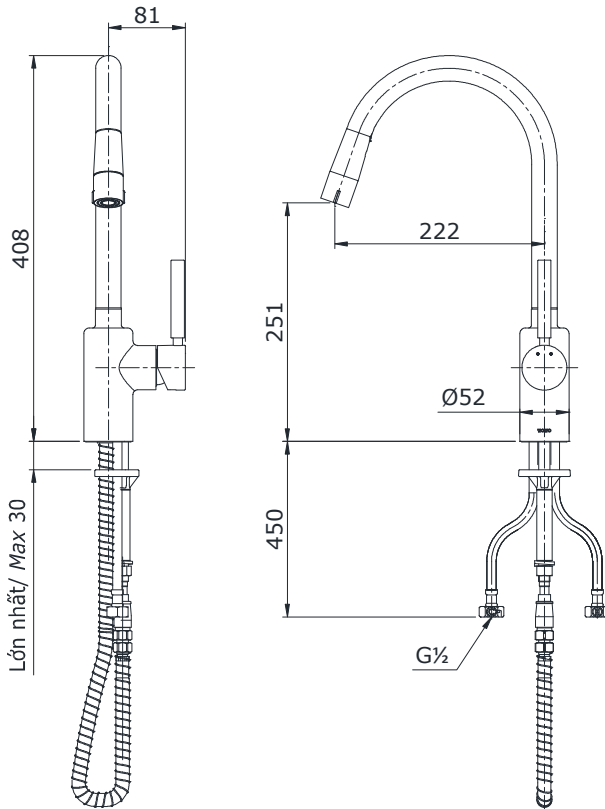

Specifications Tiêu chuẩn kỹ thuật

Minimum pressure/ Áp lực tối thiểu : 0.05 MPa (Flow pressure/ Áp lực động)
Maximum pressure/ Áp lực tối đa : 0.75 MPa (Static pressure/ Áp lực tĩnh)
Material/ Vật liệu : Brass plated Ni-Cr/ Đồng mạ Ni-Cr
Type/ Loại : Single lever/ Tay gạt đơn
Mode/ Chế độ nước : Hot & Cold/ Nóng lạnh

TX608KNBR

Parts description Danh mục phụ kiện

- Kitchen faucet/ Vòi bếp TX608KNBR

Colors Màu sắc