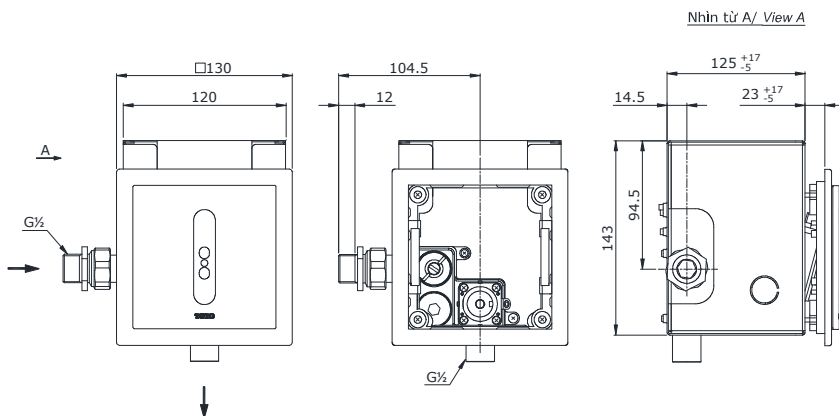

Item number: DUE126UPK
Mã sản phẩm

Features Đặc điểm

- *Simple and elegant appearance*
Thiết kế hiện đại sang trọng
- *Touchless sensing operation*
Vận hành cảm ứng

Specifications Tiêu chuẩn kỹ thuật

- Minimum pressure/ Áp lực tối thiểu* : 0.05 MPa (*Flow pressure/ Áp lực động*)
- Maximum pressure/ Áp lực tối đa* : 0.75 MPa (*Static pressure/ Áp lực tĩnh*)
- Material/ Vật liệu* : Plastic, stainless steel, brass/ Nhựa, thép không gỉ, đồng
- Type/ Loại* : Concealed/ Âm tường
- Flush volume / Lượng nước xả* : 0.5(L)
- Power supply / Nguồn năng lượng* : Battery/ Pin

DUE126UPK

Parts description Danh mục phụ kiện

- *Urinal flush valve/ Van xả tiểu nam* DUE126UPK

Colors Màu sắc