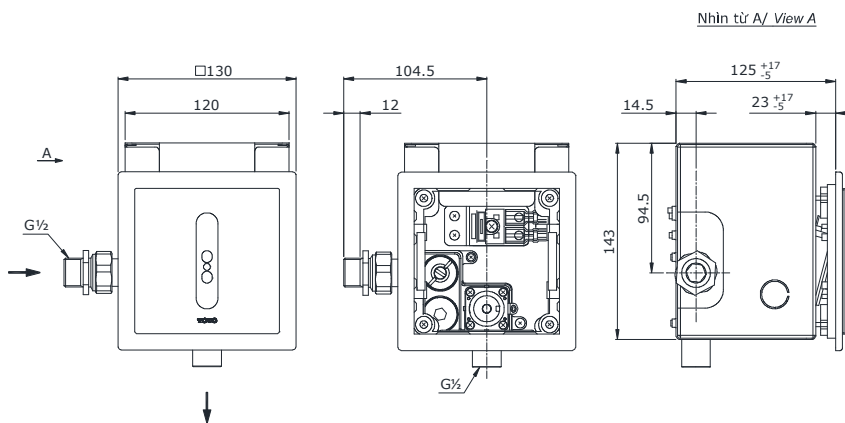

Item number: DUE126UPE
Mã sản phẩm

Features Đặc điểm

- *Simple and elegant appearance*
Thiết kế hiện đại sang trọng
- *Touchless sensing operation*
Vận hành cảm ứng

Specifications Tiêu chuẩn kỹ thuật

Minimum pressure/ Áp lực tối thiểu : 0.05 MPa (*Flow pressure/ Áp lực động*)
Maximum pressure/ Áp lực tối đa : 0.75 MPa (*Static pressure/ Áp lực tĩnh*)
Material/ Vật liệu : Plastic, stainless steel, brass/ Nhựa, thép không gỉ, đồng
Type/ Loại : Concealed/ Âm tường
Flush volume / Lượng nước xả : 0.5(L)
Power supply / Nguồn năng lượng : AC 220(V)

DUE126UPE

Parts description Danh mục phụ kiện

- *Urinal flush valve/ Van xả tiểu nam* DUE126UPE

Colors Màu sắc