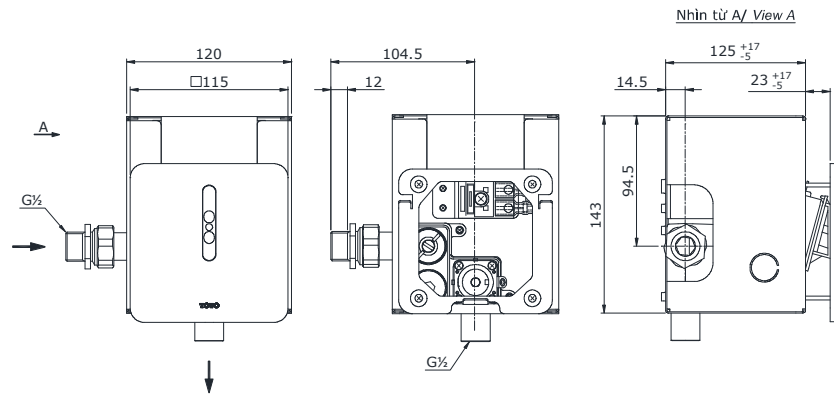

### Specifications Tiêu chuẩn kỹ thuật

<i>Minimum pressure/ Áp lực tối thiểu</i>	: 0.05 MPa ( <i>Flow pressure/ Áp lực động</i> )
<i>Maximum pressure/ Áp lực tối đa</i>	: 0.75 MPa ( <i>Static pressure/ Áp lực tĩnh</i> )
<i>Material/ Vật liệu</i>	: <i>Stainless steel, brass/ Thép không gỉ, đồng</i>
<i>Type/ Loại</i>	: <i>Concealed/ Âm tường</i>
<i>Flush volume / Lượng nước xả</i>	: 0.5(L)
<i>Power supply / Nguồn năng lượng</i>	: AC 220(V)

### Parts description Danh mục phụ kiện

- *Urinal flush valve/ Van xả tiểu nam* DUE126UE