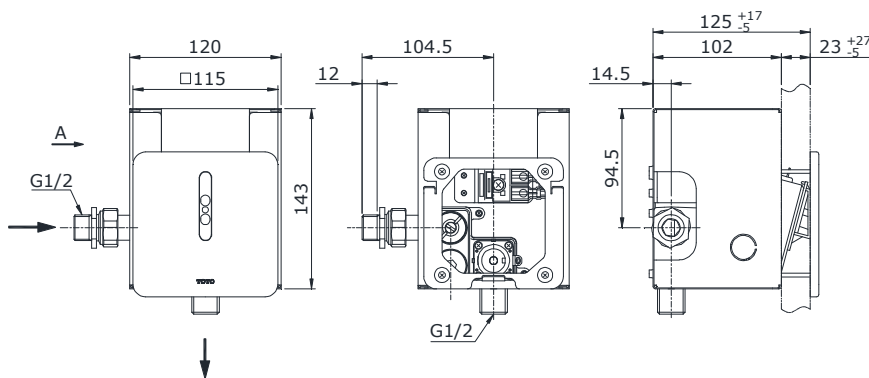

Parts description

Danh mục phụ kiện

- *Auto urinal flush valve* TTUE602AN
  Van xả cảm ứng tiểu nam

Nhìn từ A/ View A