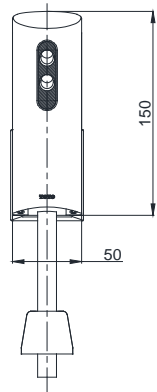

DUE137PBK

Parts description Danh mục phụ kiện

- Auto urinal flush valve/ Van xả cảm ứng tiểu nam DUE137PBK

Colors Màu sắc