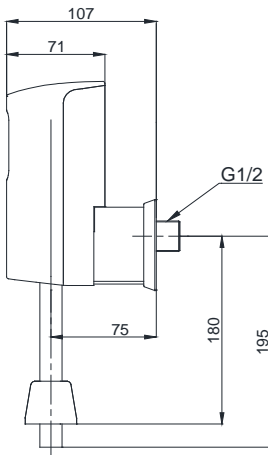

DUE137PBK

Parts description Danh mục phụ kiện

- Auto urinal flush valve/ Van xả cảm ứng tiểu nam DUE137PBK

Colors Màu sắc