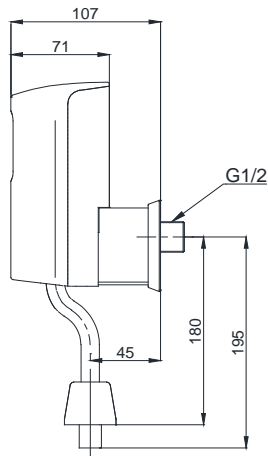

DUE137PBK

Parts description Danh mục phụ kiện

- Auto urinal flush valve/ Van xả cảm ứng tiểu nam DUE137PBK

Colors Màu sắc