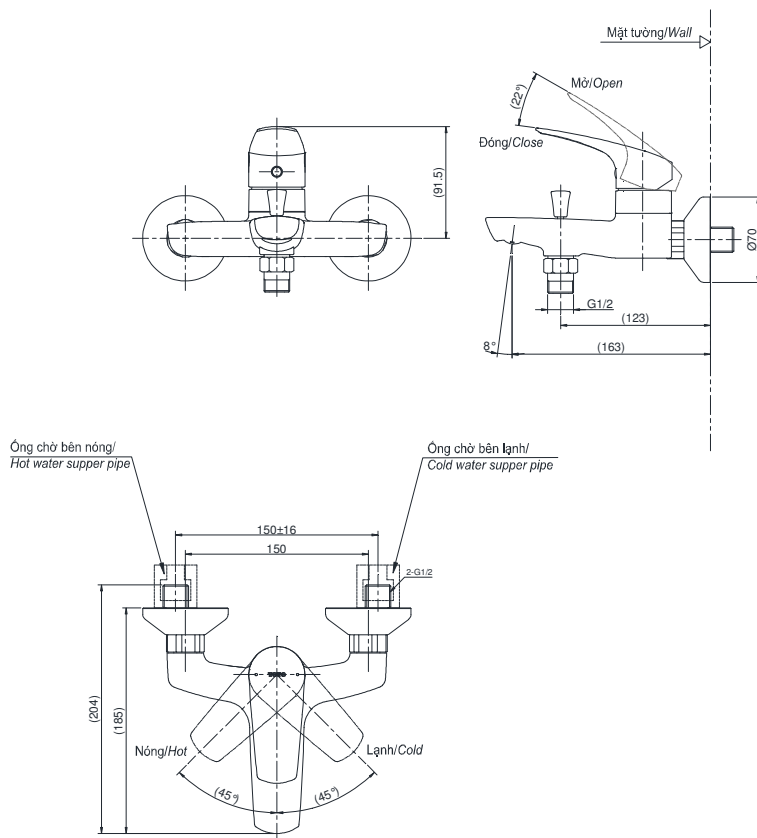

Item number: TVSM107CRR
Mã sản phẩm

Features Đặc điểm

- *Modern styling*
Thiết kế hiện đại
- *Durable finishes*
Lớp mạ bền vững với thời gian

Specifications Tiêu chuẩn kỹ thuật

<i>Minimum pressure/ Áp lực tối thiểu</i>	: 0.05 (MPa) (<i>Flow pressure/ Áp lực động</i>)
<i>Maximum pressure/ Áp lực tối đa</i>	: 0.75 (MPa) (<i>Static pressure/ Áp lực tĩnh</i>)
<i>Material/ Vật liệu</i>	: Brass plated Ni-Cr/ Đồng mạ Ni-Cr
<i>Type/ Loại</i>	: Single lever/ Tay gạt đơn

TVSM107CRR

() Kích thước tham khảo
() Referred dimension

Parts description Danh mục phụ kiện

- Bath & shower mixer/ Van sen tắm nóng lạnh TVSM107CRR

Colors Màu sắc