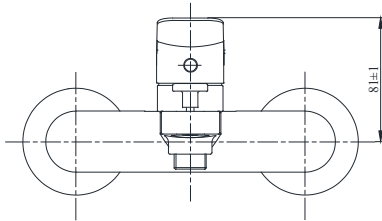

### Specifications Tiêu chuẩn kỹ thuật

<i>Minimum pressure/ Áp lực tối thiểu</i>	: 0.05 MPa ( <i>Flow pressure/ Áp lực động</i> )
<i>Maximum pressure/ Áp lực tối đa</i>	: 0.75 MPa ( <i>Static pressure/ Áp lực tĩnh</i> )
<i>Material/ Vật liệu</i>	: Brass plated Ni-Cr/ Đồng mạ Ni-Cr
<i>Type/ Loại</i>	: Single lever/ Tay gạt đơn
<i>Mode/ Chế độ nước</i>	: Hot & Cold/ Nóng lạnh

**TTMR302**

Trong () là kích thước tham khảo  
In () is the reference demension