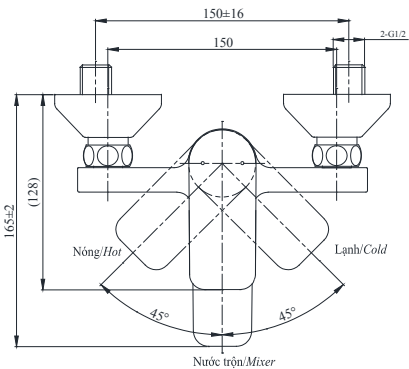

### Specifications Tiêu chuẩn kỹ thuật

<i>Minimum pressure/ Áp lực tối thiểu</i>	: 0.05 MPa ( <i>Flow pressure/ Áp lực động</i> )
<i>Maximum pressure/ Áp lực tối đa</i>	: 0.75 MPa ( <i>Static pressure/ Áp lực tĩnh</i> )
<i>Material/ Vật liệu</i>	: Brass plated Ni-Cr/ Đồng mạ Ni-Cr
<i>Type/ Loại</i>	: Single lever/ Tay gạt đơn
<i>Mode/ Chế độ nước</i>	: Hot & Cold/ Nóng lạnh

**TTMR302**

Trong () là kích thước tham khảo  
In () is the reference demension