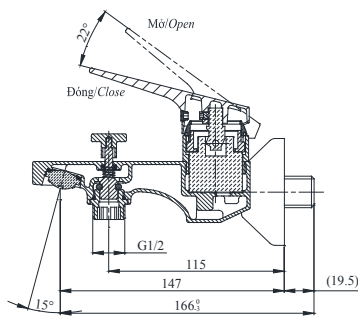

### Specifications Tiêu chuẩn kỹ thuật

<i>Minimum pressure/ Áp lực tối thiểu</i>	: 0.05 MPa ( <i>Flow pressure/ Áp lực động</i> )
<i>Maximum pressure/ Áp lực tối đa</i>	: 0.75 MPa ( <i>Static pressure/ Áp lực tĩnh</i> )
<i>Material/ Vật liệu</i>	: Brass plated Ni-Cr/ Đồng mạ Ni-Cr
<i>Type/ Loại</i>	: Single lever/ Tay gạt đơn
<i>Mode/ Chế độ nước</i>	: Hot & Cold/ Nóng lạnh

**TTMR302**

Trong () là kích thước tham khảo  
In () is the reference demension