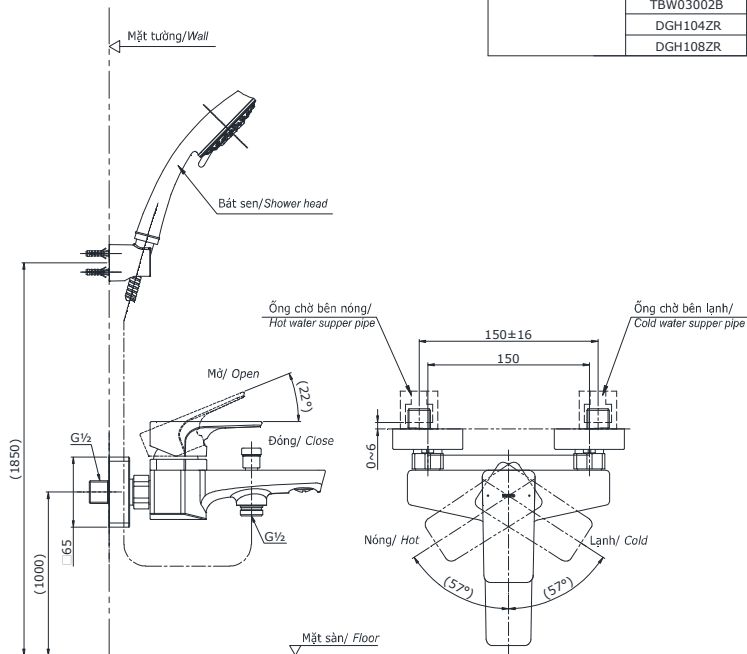

## Specifications Tiêu chuẩn kỹ thuật

**Minimum pressure/ Áp lực tối thiểu** : 0.05 MPa (Flow pressure/ Áp lực động)  
**Maximum pressure/ Áp lực tối đa** : 1.0 MPa (Static pressure/ Áp lực tĩnh)  
**Recommended pressure/ Áp lực khuyến nghị** : 0.1 ~ 0.5 (MPa)  
**Material/ Vật liệu** : Brass plated Ni-Cr/ Đồng mạ Ni-Cr  
**Type/ Loại** : Single lever/ Tay gạt đơn

### TBG07302V

TỰY CHỌN/OPTIONAL	
Van sen tắm nóng lạnh/ Bath & Shower mixer	Bát sen/Shower Head
TBG07302V	TBW01008A
	TBW02005A
	TBW01010A
	TBW02006A
	TBW02017A
	TBW03002B
	DGH104ZR
DGH108ZR	

( ) Kích thước tham khảo  
( ) Referred dimension

## Parts description Danh mục phụ kiện

- Bath & Shower mixer/ Van sen vòi nóng lạnh TBG07302V