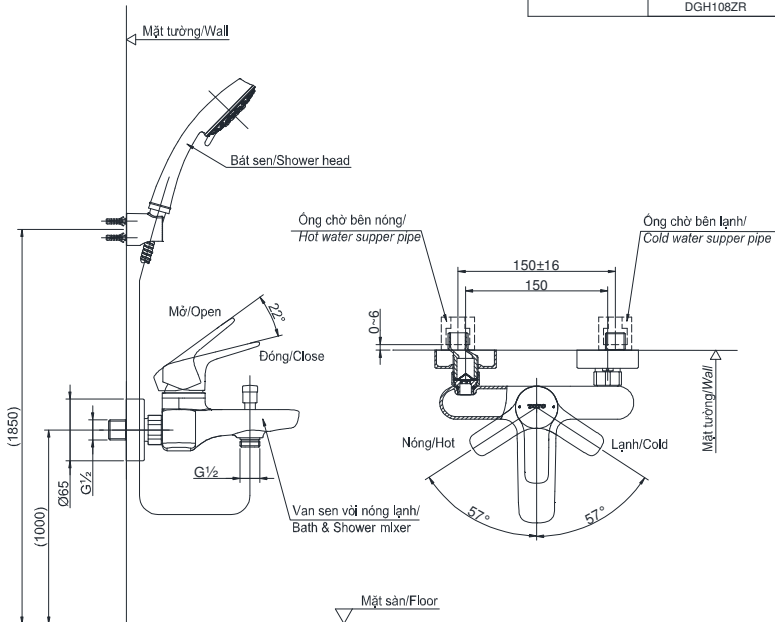

### Specifications Tiêu chuẩn kỹ thuật

Minimum pressure/ Áp lực tối thiểu : 0.05 (MPa) (Flow pressure/ Áp lực động)  
Maximum pressure/ Áp lực tối đa : 1.0 (MPa) (Static pressure/ Áp lực tĩnh)  
Recommended pressure/ Áp lực khuyến nghị : 0.1 ~ 0.5 (MPa)  
Material/ Vật liệu : Brass plated Ni-Cr/ Đồng mạ Ni-Cr  
Type/ Loại : Single lever/ Tay gạt đơn

**TBG03302V**

TUY CHỌN/OPTIONAL	
Van sen vòi nóng lạnh/ Bath & Shower mixer	Bát sen/Shower Head
TBG03302V	TBW01008A
	TBW02005A
	TBW01010A
	TBW02006A
	TBW02017A
	TBW03002B
	DGH104ZR
	DGH108ZR

( ) Kích thước tham khảo  
( ) Referred dimension

### Parts description Danh mục phụ kiện

- Bath & Shower mixer/ Van sen vòi nóng lạnh TBG03302V