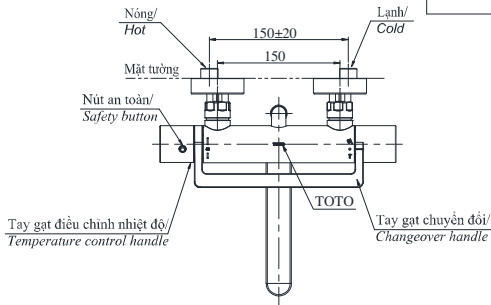

Specifications Tiêu chuẩn kỹ thuật

Minimum pressure/ Áp lực tối thiểu	: 0.05 (MPa) (Flow pressure/ Áp lực động)
Maximum pressure/ Áp lực tối đa	: 0.75 (MPa) (Static pressure/ Áp lực tĩnh)
Recommended pressure/ Áp lực khuyến nghị	: 0.1 ~ 0.5 (MPa)
Material/ Vật liệu	: Brass plated Ni-Cr/ Đồng mạ Ni-Cr
Type/ Loại	: Thermostatic, wall mounted/ Nhiệt độ, gắn tường
Mode/ Chế độ nước	: Hot & Cold/ Nóng lạnh

TBV03429V

TỰY CHỌN/OPTIONAL	
Van sen vòi nhiệt độ/ Thermostat Bath & Shower Mixer	Bát sen/Shower Head
TBV03429V	TBW01008A
	TBW02005A
	TBW01010A
	TBW02006A
	TBW02017A
	TBW03002B
	DGH104ZR
DGH108ZR