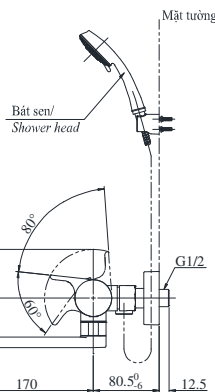

Specifications Tiêu chuẩn kỹ thuật

Minimum pressure/ Áp lực tối thiểu	: 0.05 (MPa) (Flow pressure/ Áp lực động)
Maximum pressure/ Áp lực tối đa	: 0.75 (MPa) (Static pressure/ Áp lực tĩnh)
Recommended pressure/ Áp lực khuyến nghị	: 0.1 ~ 0.5 (MPa)
Material/ Vật liệu	: Brass plated Ni-Cr/ Đồng mạ Ni-Cr
Type/ Loại	: Thermostatic, wall mounted/ Nhiệt độ, gắn tường
Mode/ Chế độ nước	: Hot & Cold/ Nóng lạnh

TBV03429V

TỰY CHỌN/OPTIONAL	
Van sen vòi nhiệt độ/ Thermostat Bath & Shower Mixer	Bát sen/Shower Head
TBV03429V	TBW01008A
	TBW02005A
	TBW01010A
	TBW02006A
	TBW02017A
	TBW03002B
	DGH104ZR
DGH108ZR