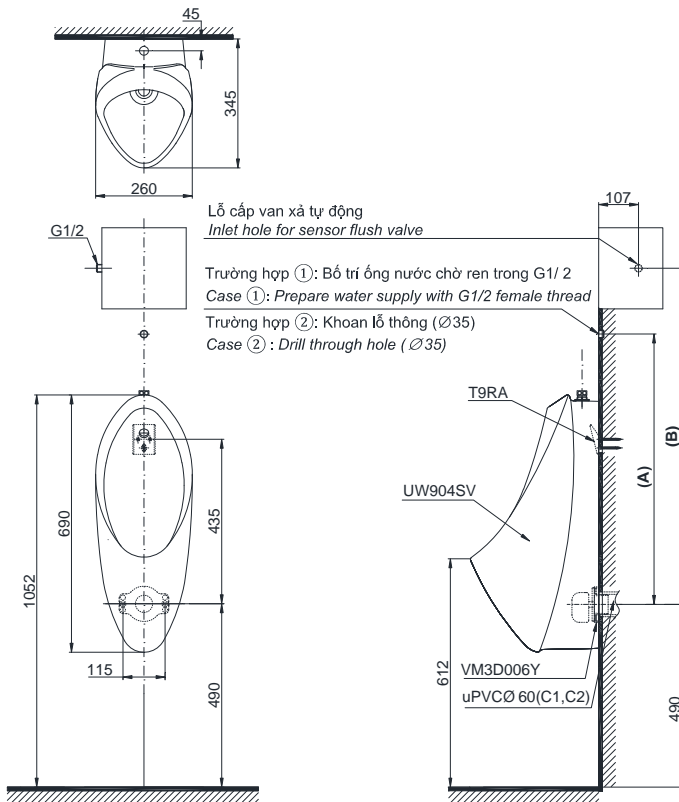

Specifications Tiêu chuẩn kỹ thuật

Minimum water consumption/

Lượng nước tối thiểu:

2.0 (L)

Position of inlet hole/ Vị trí lỗ cấp nước:

Top inlet / Lỗ cấp trên

Product dimension/ Kích thước sản phẩm:

L345 x W260 x H690 (mm)

Material/ Vật liệu sử dụng:

Vitreous china/ Sứ vệ sinh

UT904N

Parts description Danh mục phụ kiện

- **Urinal/ Tiểu nam** **U904N**
- **Urinal body/ Thân sứ** UW904SV
- **Hanger/ Móc treo** T9RA
- **Wall flange/ Nối tường** VM3D006Y

Notice: Ensure that (A) dimension is extract when setting flush valve.
Chú ý: Để lắp đặt van xả phải đảm bảo kích thước (A).