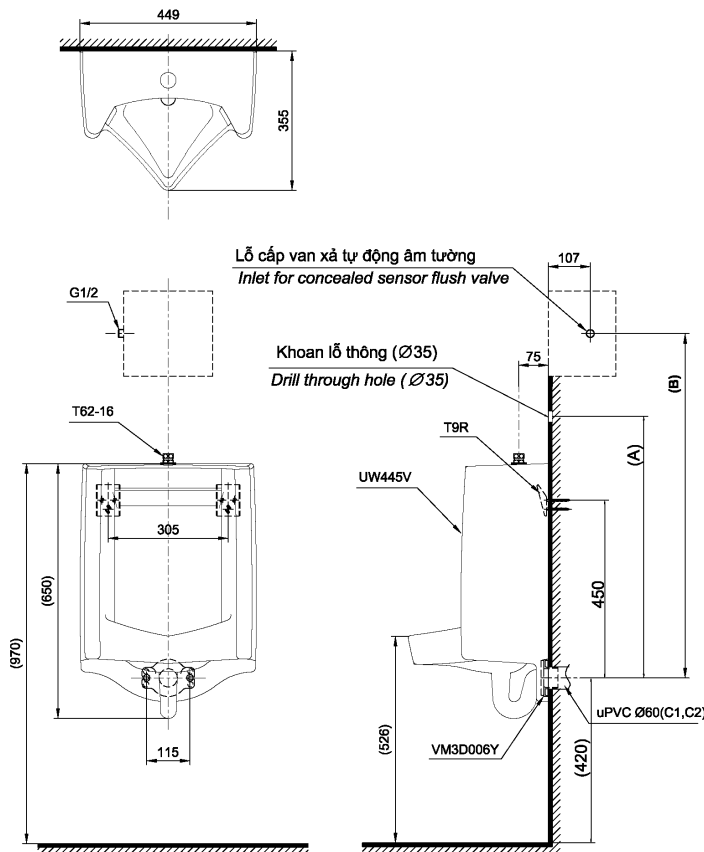

## Specifications Tiêu chuẩn kỹ thuật

**Water consumption/**

**Lượng nước sử dụng:**

0.5 (L)

**Position of inlet hole/ Vị trí lỗ cấp nước:**

Top inlet/ Lỗ cấp trên

**Product dimension/ Kích thước sản phẩm:**

L355 x W449 x H650 (mm)

**Material/ Vật liệu:**

Vitreous china/ Sứ vệ sinh

UT445

## Parts description Danh mục phụ kiện

- **Urinal/ Thân tiểu** U445
- **Urinal body/ Thân sứ** UW445V
- **Hanger/ Móc treo** T9R
- **Connector/ Bộ phụ kiện nối** T62-16
- **Wall flange/ Bích nối tường** VM3D006Y