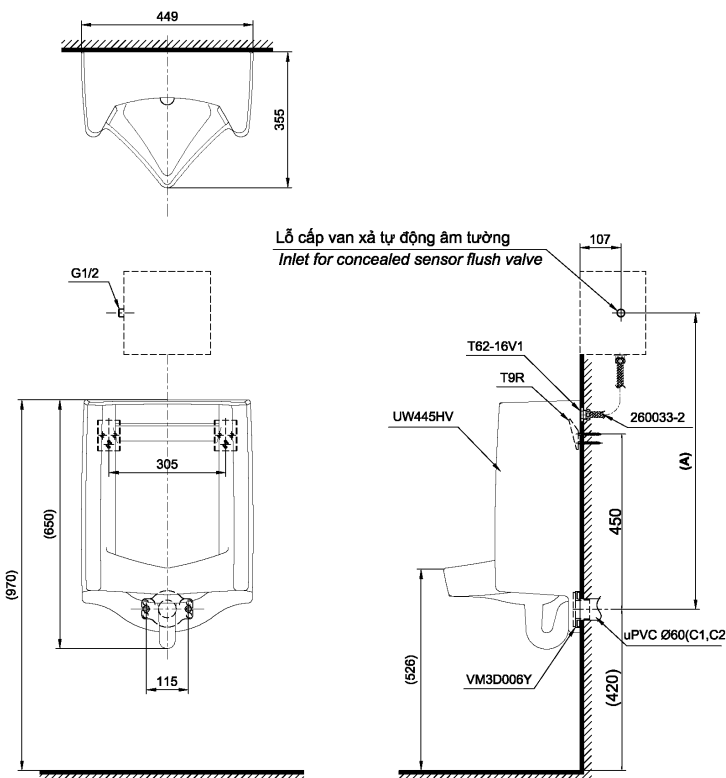

Specifications Tiêu chuẩn kỹ thuật

Water consumption/

Lượng nước sử dụng:

0.5 (L)

Position of inlet hole/ Vị trí lỗ cấp nước:

Back inlet / Lỗ cấp sau

Product dimension/ Kích thước sản phẩm:

L355 x W449 x H650 (mm)

Material/ Vật liệu:

Vitreous china/ Sứ vệ sinh

UT445H

Parts description Danh mục phụ kiện

- **Urinal/ Tiểu nam** **U445H**
- **Urinal body/ Thân sứ** UW445HV
- **Hanger/ Móc treo** T9R
- **Inlet spud/ Cút nối** T62-16V1
- **Flexible hose/ Dây cấp** 260033-2
- **Wall flange/ Nối tường** VM3D006Y

Notice: Ensure that (A) dimension is extract when setting flush valve.
Chú ý: Để lắp đặt van xả phải đảm bảo kích thước (A).