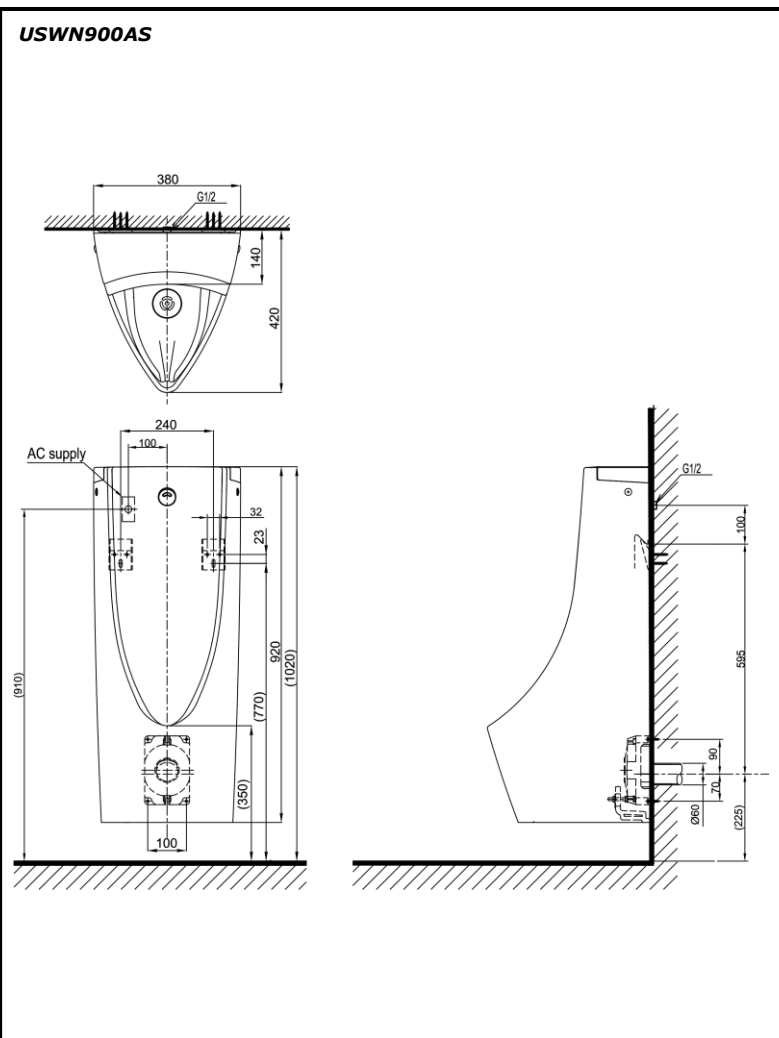

## Specifications Tiêu chuẩn kỹ thuật

Water use/ Lượng nước tiêu thụ:	0.8 (L)
Minimum water pressure (dynamic) Áp suất nước tối thiểu (động):	0.07 (Mpa)
Maximum water pressure (static) Áp suất nước tối đa (tĩnh):	0.75 (Mpa)
Power supply: Nguồn điện:	AC 220V
Product dimension/ Kích thước sản phẩm:	L420 x W380 x H920 (mm)
Material: Vật liệu sử dụng:	Vitreous china Sứ vệ sinh

## Parts description Danh mục phụ kiện

- **Urinal body/ Thân tiểu** USWN900AS