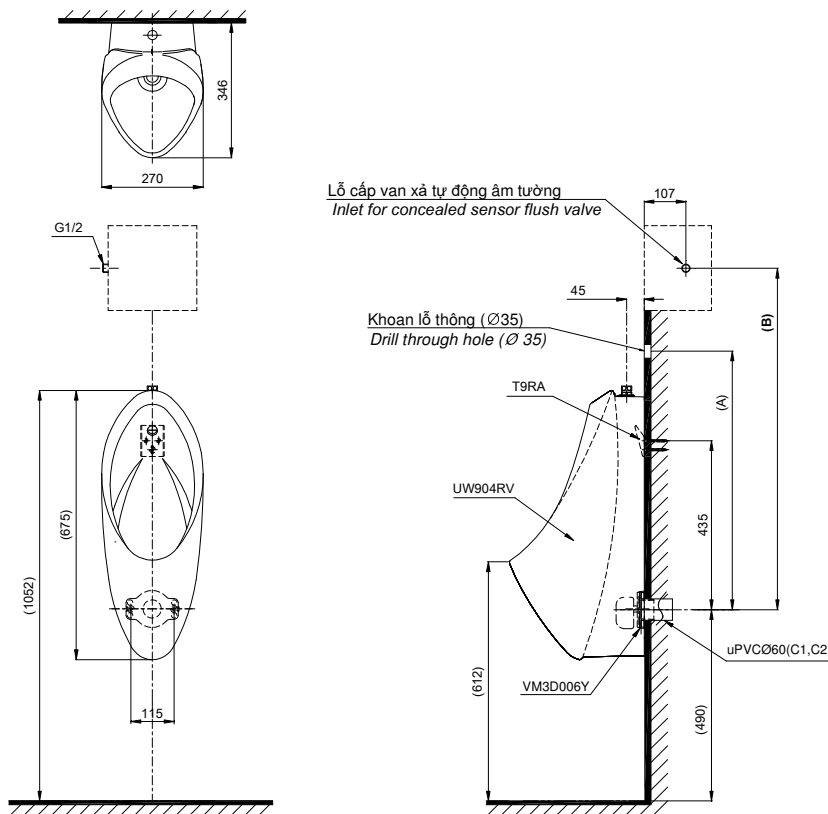

Wall Hung Urinal (Top inlet type) Tiểu nam treo tường (Đường cấp nước phía trên)

TOTO
GREEN
CHALLENGE

Features Đặc điểm

- **Stain Resistant,**
Easy-to-clean Surface with CEFIONTECT Technology
Men chống bám bẩn CeFiontech siêu việt, dễ dàng vệ sinh
- **Powerful, Water-saving Washdown Flush system**
Chế độ xả trải đều mạnh mẽ, tiết kiệm nước

Specifications Tiêu chuẩn kỹ thuật

Water consumption Lượng nước sử dụng:	0.5 (L)
Position of inlet hole: Vị trí lỗ cấp nước:	Top inlet Lỗ cấp trên
Product dimension: Kích thước sản phẩm	L346 x W270 x H675 (mm)
Material: Vật liệu:	Vitreous china Sứ vệ sinh

UT904R

Parts description Danh mục phụ kiện

● Urinal/Thân tiểu	U904R
Urinal body:	UW904RV
Thân sứ	
Hanger:	T9RA
Móc treo	
Wall flange:	VM3D006Y
Bích nối tường	

Colors Màu sắc

White (cefiontect)/ Trắng (cefiontect)

Notice: To be able to install the flush valve, must ensure dimensions (A), (B) according to above table.

Chú ý: Để lắp đặt van xả, phải đảm bảo kích thước (A) và (B) như bảng trên.