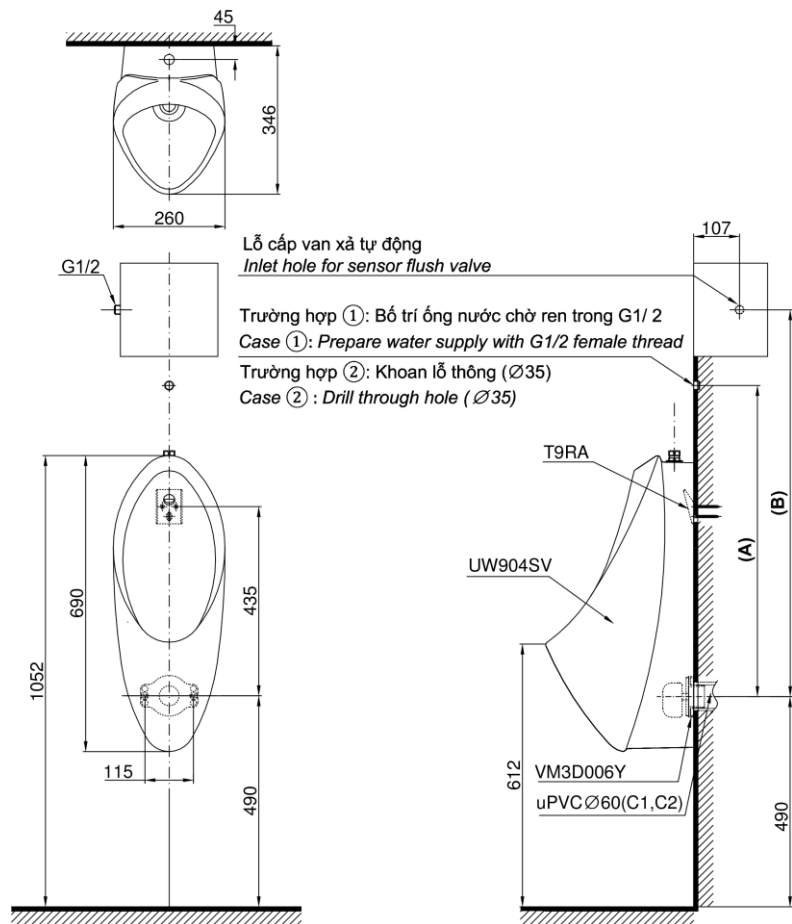

### Wall Hung Urinal (Top inlet type) Tiểu nam treo tường (Đường cấp nước phía trên)

### Specifications Tiêu chuẩn kỹ thuật

**Minimum water consumption:** 2.0 (L)  
Lượng nước tối thiểu

**Position of inlet hole:** Top inlet  
Vị trí lỗ cấp nước: Lỗ cấp trên

**Product dimension:** L346 x W260 x H690 (mm)  
Kích thước sản phẩm

### Parts description Danh mục phụ kiện

- **Urinal/Thân tiểu** **U904N**  
Urinal body: UW904SV  
Thân sứ  
**Hanger** **T9RA**  
Móc treo  
**Wall flange:** **VM3D006Y**  
Bích nối tường