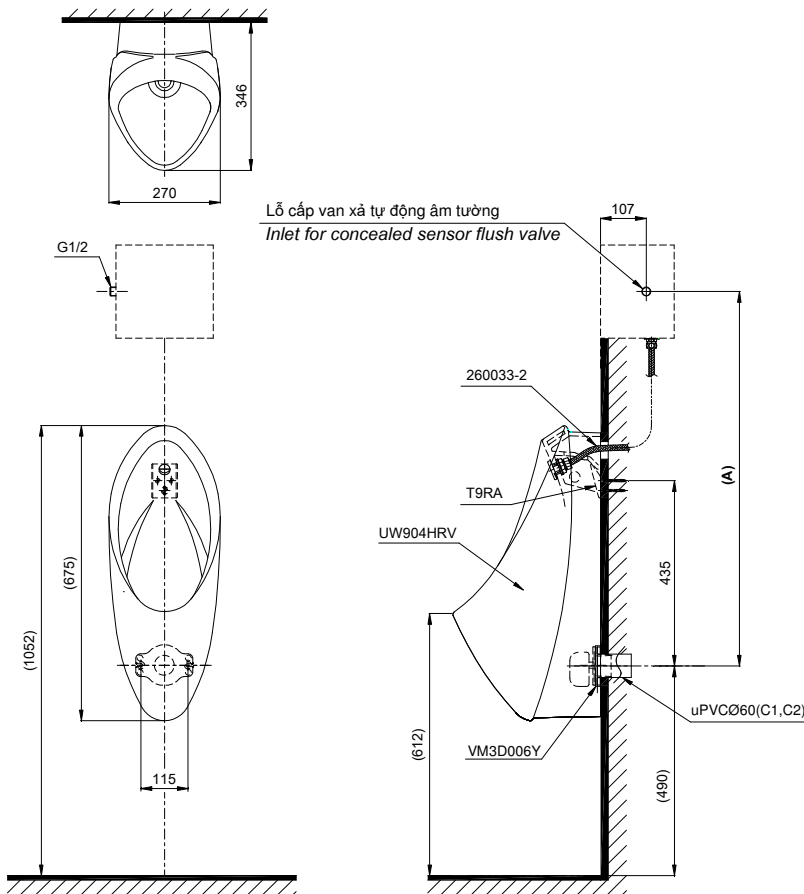

Wall Hung Urinal (Back inlet type) Tiểu nam treo tường (Đường cấp nước phía sau)

TOTO
GREEN
CHALLENGE

UT904HR

Features Đặc điểm

- **Stain Resistant,**
Easy-to-clean Surface with CEFIONTECT Technology
Men chống bám bẩn CeFiontech siêu việt, dễ dàng vệ sinh
- **Compact design with privacy shield**
Thiết kế nhỏ gọn, tiện dụng với vách ngăn tạo không gian riêng tư
- **Powerful, water-saving Washdown Flush System**
Chế độ xả trải đều mạnh mẽ, tiết kiệm nước

Specifications Tiêu chuẩn kỹ thuật

Water consumption Lượng nước sử dụng	0.5 (L)
Position of inlet hole: Vị trí lỗ cấp nước:	Back inlet Lỗ cấp sau
Product dimension: Kích thước sản phẩm	L346 x W270 x H675 (mm)
Material: Vật liệu:	Vitreous china Sứ vệ sinh

Parts description Danh mục phụ kiện

● Urinal/Thân tiểu	U904HR
Urinal body: Thân sứ	UW904HRV
Hanger: Móc treo	T9RA
Wall flange: Bích nối tường	VM3D006Y
Flexible hose: Dây cấp	260033-2

Colors Màu sắc

White (cefiontect) / Trắng (cefiontect)

Notice: Ensure that (A) dimension is extract when setting flush valve.
Chú ý: Để lắp đặt van xả, phải đảm bảo kích thước (A) như bảng trên.