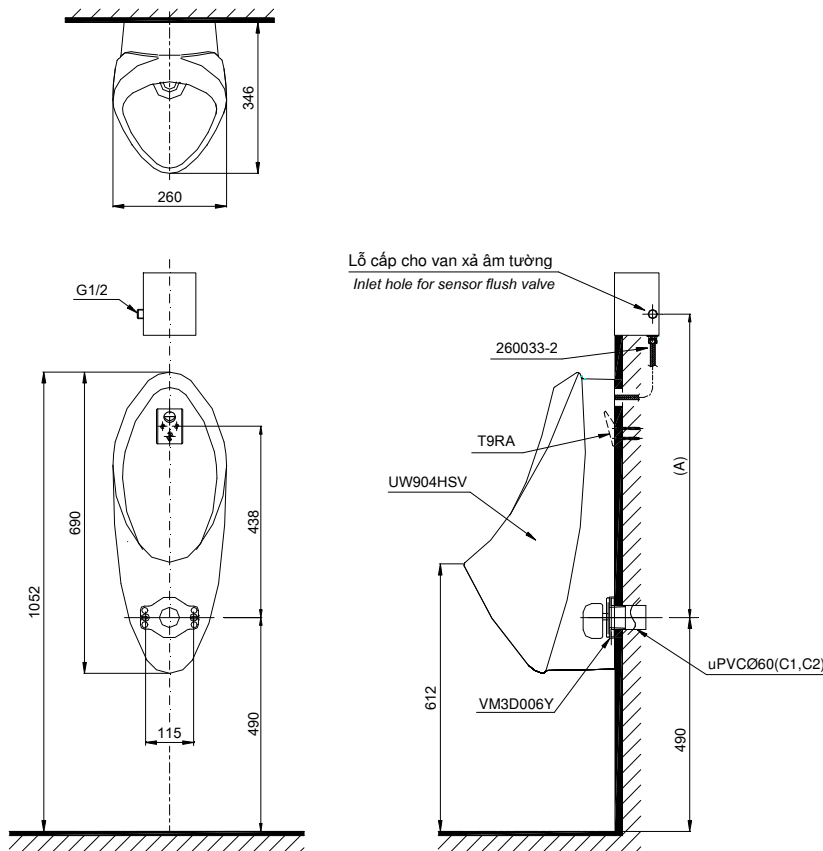

Wall Hung Urinal (Back inlet type) Tiểu nam treo tường (Đường cấp nước phía sau)

TOTO
GREEN
CHALLENGE

UT904HN

Features Đặc điểm

- **Stain Resistant,**
Easy-to-clean Surface with CEFIONTECT Technology
Men chống bám bẩn CeFiontech siêu việt, dễ dàng vệ sinh
- **Compact design with privacy shield**
Thiết kế nhỏ gọn, tiện dụng với vách ngăn tạo không gian riêng tư
- **Powerful washdown flushing action Integral trap**
Chế độ xả trái đều mạnh mẽ
- **Compatible with sensor flush valve**
Hệ thống thoát thải Siphon tích hợp
Tương thích với van cảm ứng

Specifications Tiêu chuẩn kỹ thuật

Minimum water consumption	2.0 (L)
Lượng nước tối thiểu:	
Position of inlet hole:	Back inlet
Vị trí lỗ cấp nước:	Lỗ cấp sau
Product dimension:	L346 x W260 x H690 (mm)
Kích thước sản phẩm	
Material:	Vitreous china
Vật liệu:	Sứ vệ sinh

Parts description Danh mục phụ kiện

● Urinal/Thân tiểu	U904HN
Urinal body:	UW904HSV
Thân sứ	
Wall flange:	VM3D006Y
Bích nối tường	
Hanger:	T9RA
Móc treo	
Flexible hose :	260033-2
Dây cấp	

Colors Màu sắc

White (cefiontect)/ Trắng (cefiontect)

Optional/ Tùy chọn

Van xả/ Flush valves	(A)
TS445V2ACPK, TS445DCPK DUE115UPEV1 DUE115UPKV1 DUE115UPE DUE115UPK	695

Notice: Ensure that (A) dimension is extract when setting flush valve.
Chú ý: Để lắp đặt van xả, phải đảm bảo kích thước (A) như bảng trên.