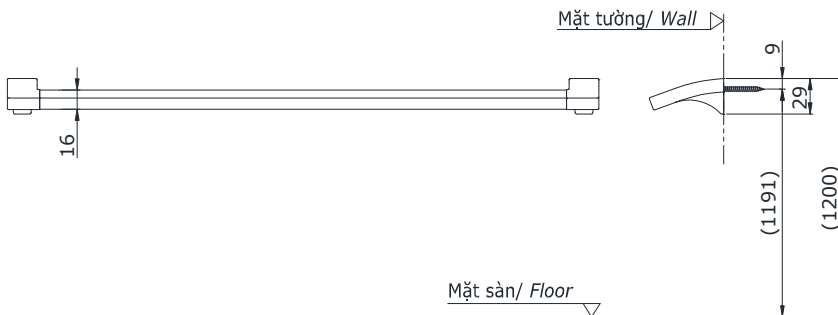

## Specifications Tiêu chuẩn kỹ thuật

Size/ Kích thước : 474 x 60 x 29 (mm)

Material/ Vật liệu : *Stainless steel, zinc plated Ni-Cr/ Thép không gỉ, kẽm mạ Ni-Cr*

Type/ Loại : *Single/ Đơn*

**YT903S4V**

( ) Kích thước tham khảo  
( ) Referred dimension