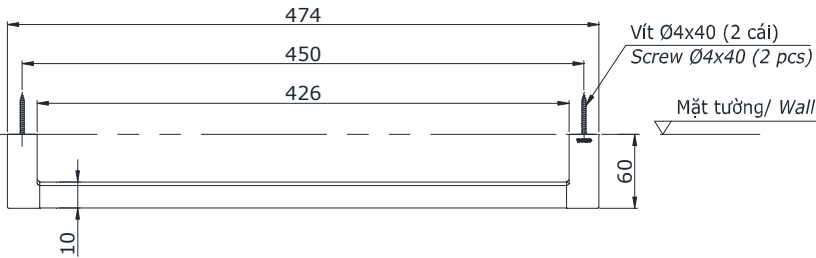

## Specifications Tiêu chuẩn kỹ thuật

Size/ Kích thước : 474 x 60 x 29 (mm)

Material/ Vật liệu : *Stainless steel, zinc plated Ni-Cr/ Thép không gỉ, kẽm mạ Ni-Cr*

Type/ Loại : *Single/ Đơn*

**YT903S4V**

( ) Kích thước tham khảo  
( ) Referred dimension