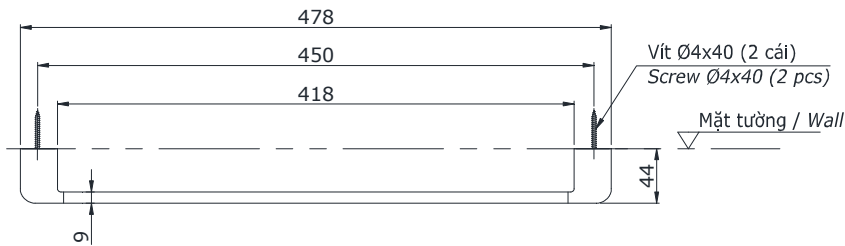

## Specifications Tiêu chuẩn kỹ thuật

Size/ Kích thước : 478 x 44 x 25 (mm)

Material/ Vật liệu : Stainless steel, zinc plated Ni-Cr/ Thép không gỉ, kẽm mạ Ni-Cr

Type/ Loại : Single/ Đơn

**YT902S4V**

( ) Kích thước tham khảo  
( ) Referred dimension