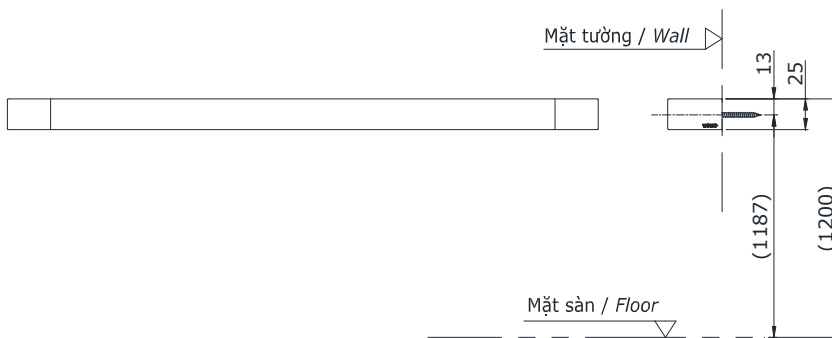

## Specifications Tiêu chuẩn kỹ thuật

Size/ Kích thước : 478 x 44 x 25 (mm)

Material/ Vật liệu : Stainless steel, zinc plated Ni-Cr/ Thép không gỉ, kẽm mạ Ni-Cr

Type/ Loại : Single/ Đơn

**YT902S4V**

( ) Kích thước tham khảo  
( ) Referred dimension