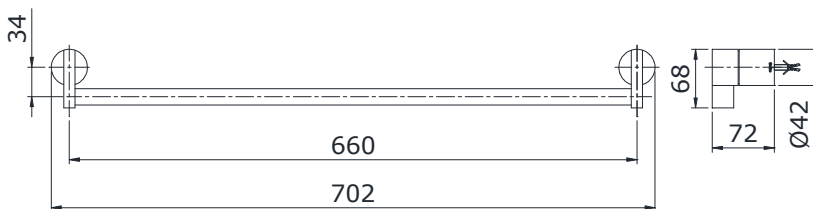

## Specifications Tiêu chuẩn kỹ thuật

Size/ Kích thước : 702 x 72 x 68 (mm)

Material/ Vật liệu : Stainless steel, brass plated Ni-Cr / Thép không gỉ, đồng mạ Ni-Cr

Type/ Loại : Single/ Đơn

**TX701AE**