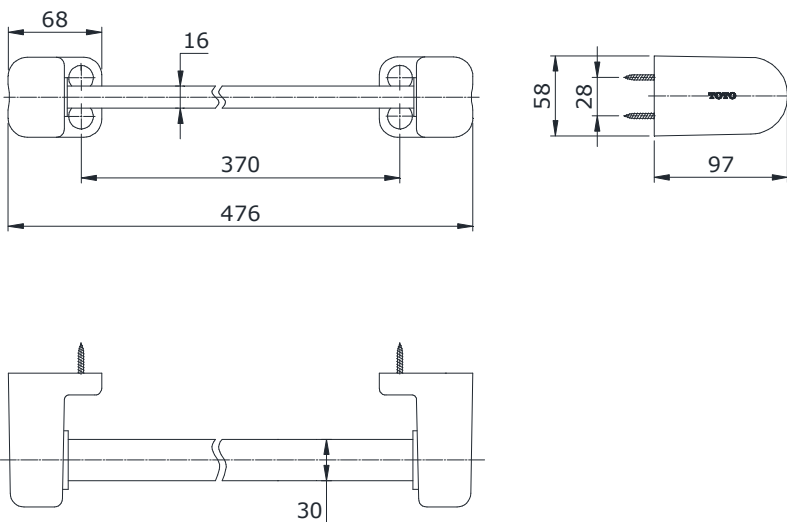

Item number: A361
Mã sản phẩm

Features Đặc điểm

- *Easy installation and usage*
Dễ dàng lắp đặt và sử dụng
- *Durable finishes*
Lớp mạ bền vững với thời gian

Specifications Tiêu chuẩn kỹ thuật

Size/ Kích thước	: 370 (mm)
Material/ Vật liệu	: Ceramic, brass plated Ni-Cr / Sứ, đồng mạ Ni-Cr
Type/ Loại	: Single/ Đơn

A361

Parts description Danh mục phụ kiện

- *Towel shelf/ Thanh vắt khăn* A361

Colors Màu sắc

White/ Trắng