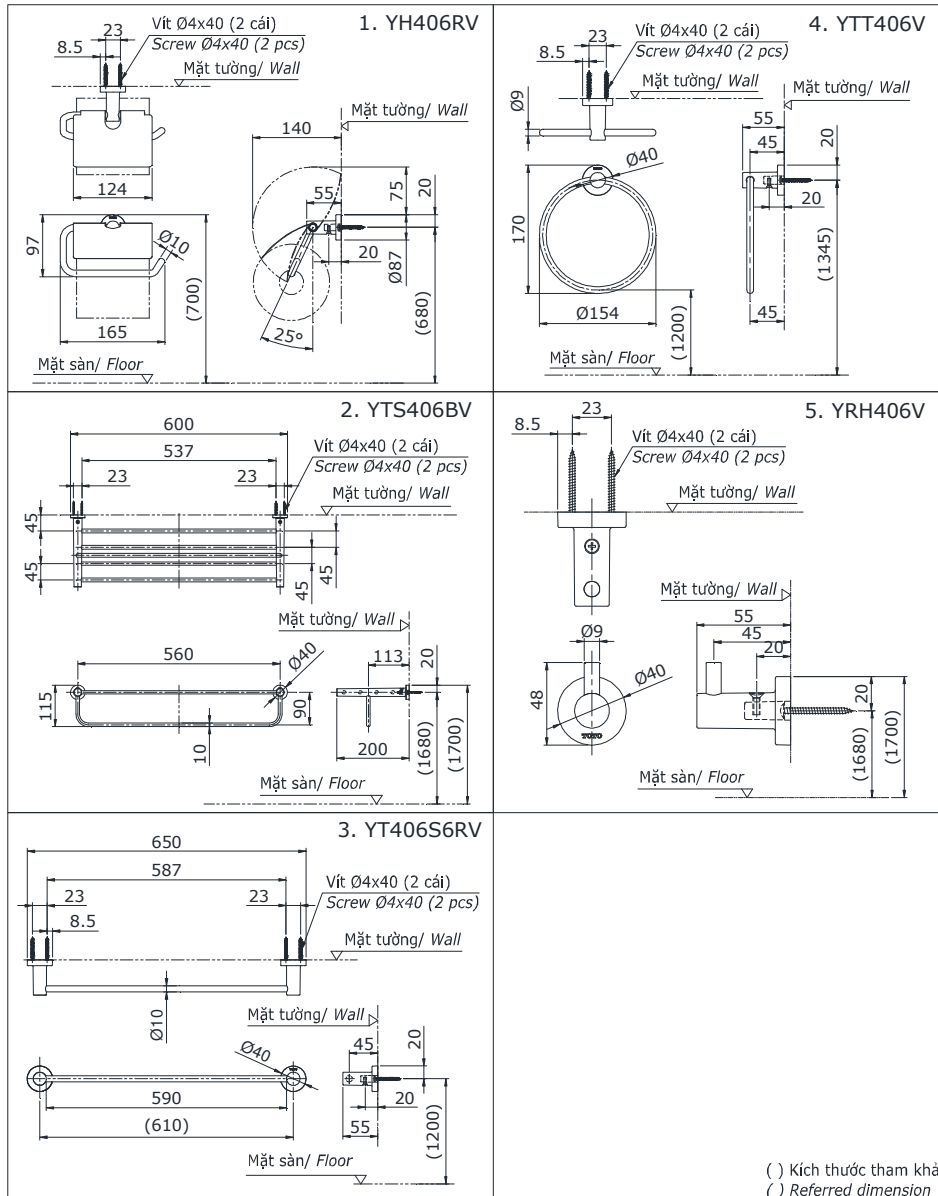

Item number: **YS406N5V**

Mã sản phẩm

Features Đặc điểm

- Easy installation and usage
Dễ dàng lắp đặt và sử dụng
- Durable finishes
Lớp mạ bền vững với thời gian

Specifications Tiêu chuẩn kỹ thuật

Material/ Vật liệu : Stainless steel, zinc plated Ni-Cr/ Thép không gỉ, kẽm mạ Ni-Cr

YS406N5V

Parts description Danh mục phụ kiện

- Paper holder YH406RV
Lô giấy vệ sinh
- Combination towel shelf & towel bar YTS406BV
Kệ kèm thanh vắt khăn
- Towel bar YT406S6RV
Thanh vắt khăn
- Towel ring YTT406V
Vòng treo khăn
- Robe hook YRH406V
Móc áo

Colors Màu sắc

() Kích thước tham khảo
() Referred dimension

All rights reserved by TOTO company. Specifications and sizes are subject to change without notice.
Bản quyền thuộc công ty TOTO. Thông số kỹ thuật và kích thước có thể được thay đổi mà không báo trước.