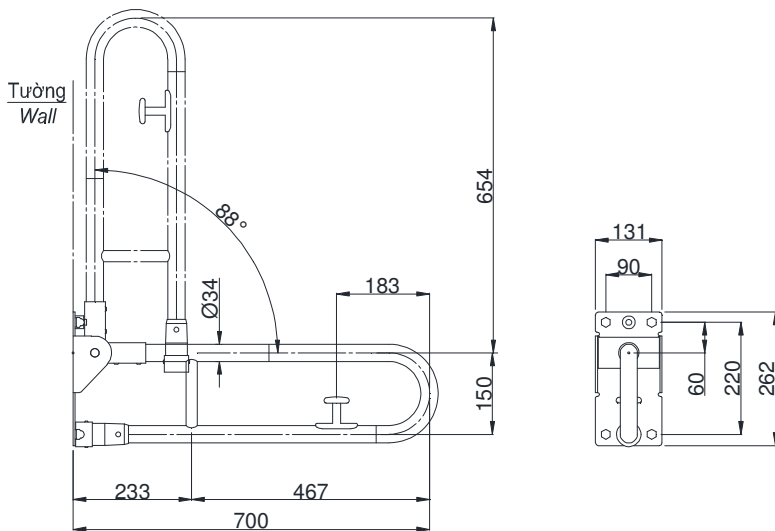

Parts description Danh mục phụ kiện

- Hand rail/ Thanh tay vịn T114HK7R
- Fixing bolt/ Bu lông cố định T110D17S

Colors Màu sắc

Wood beige/ Màu be gỗ (#MLA)
Wood brown/ Màu nâu gỗ (#MWA)
White/ Màu trắng (NW1)