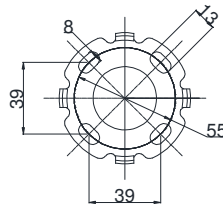

Item number: T114CL9R

Mã sản phẩm

Features Đặc điểm

- Easy installation and usage.
Dễ dàng lắp đặt và sử dụng

Specifications Tiêu chuẩn kỹ thuật

Material/ Vật liệu
Type/ Loại
Size/ Kích thước

: Stainless steel /Thép không gỉ
: Wall mounted / Gắn tường
: 700x700x90mm (Ø34)

T114CL9R

Nhìn từ hướng P

Phần chân đế

Ghi chú:
- Phần *: có phủ lớp nhựa mềm lên bề mặt

Parts description Danh mục phụ kiện

- Hand rail/ Thanh tay vịn T114CL9R

Colors Màu sắc

Wood beige/ Màu be gỗ (#MLA)
Wood brown/ Màu nâu gỗ (#MWA)
White/ Màu trắng (#NW1)