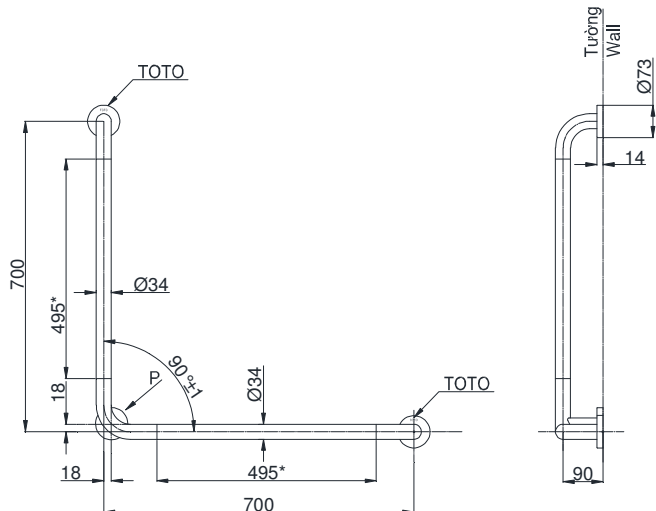

Item number: T114CL9R

Mã sản phẩm

Features Đặc điểm

- Easy installation and usage.
Dễ dàng lắp đặt và sử dụng

Specifications Tiêu chuẩn kỹ thuật

Material/ Vật liệu
Type/ Loại
Size/ Kích thước

: Stainless steel /Thép không gỉ
: Wall mounted / Gắn tường
: 700x700x90mm (Ø34)

T114CL9R

Nhìn từ hướng P

Phần chân đế

Ghi chú:
- Phần *: có phủ lớp nhựa mềm lên bề mặt

Parts description Danh mục phụ kiện

- Hand rail/ Thanh tay vịn T114CL9R

Colors Màu sắc

Wood beige/ Màu be gỗ (#MLA)
Wood brown/ Màu nâu gỗ (#MWA)
White/ Màu trắng (#NW1)