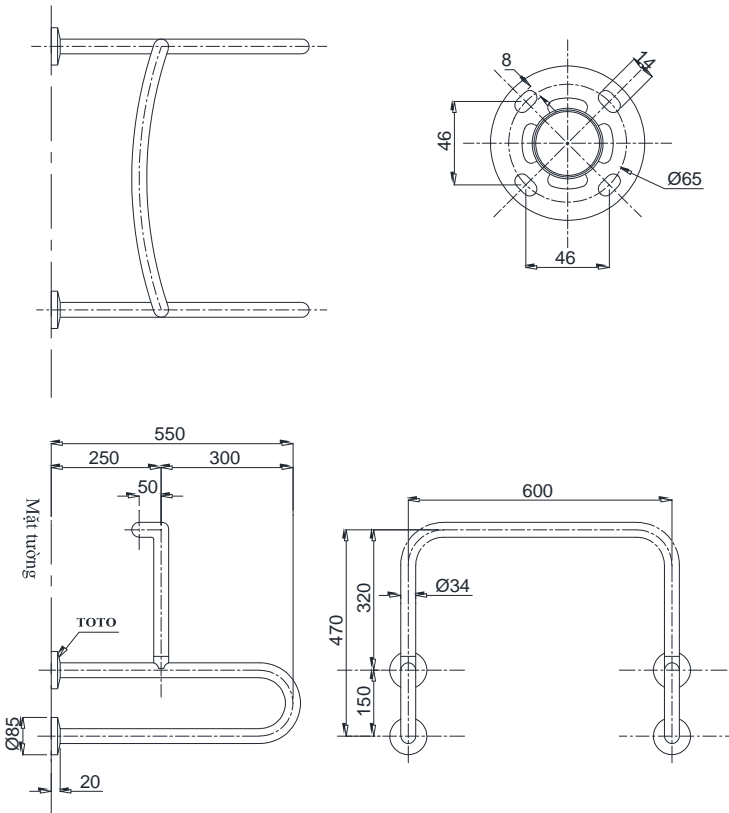

Item number: **T113BU22**

Mã sản phẩm

Features Đặc điểm

- Easy installation and usage.
Dễ dàng lắp đặt và sử dụng

Specifications Tiêu chuẩn kỹ thuật

Material/ Vật liệu
Type/ Loại
Size/ Kích thước

: Stainless steel/ Thép không gỉ
: Wall mounted / Gắn tường
: 550x150mm (Ø34)

T113BU22

Parts description Danh mục phụ kiện

- Hand rail/ Thanh tay vịn T113BU22

Colors Màu sắc