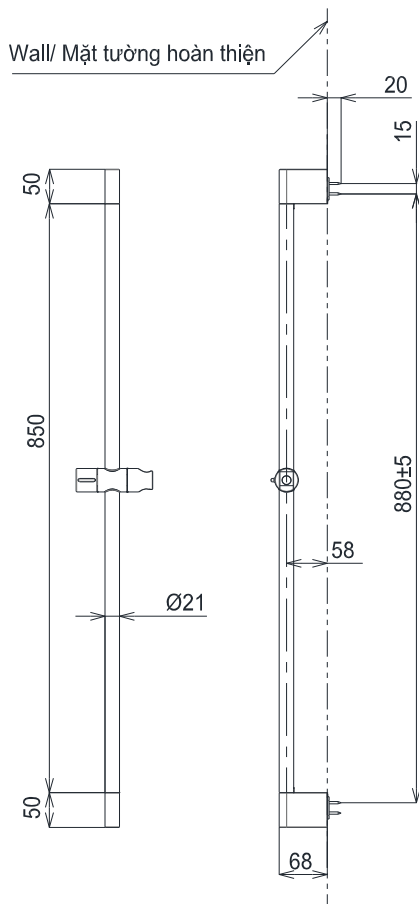

Item number: **TBW07018A**
Mã sản phẩm

Features Đặc điểm

- Easy installation and usage
Dễ dàng lắp đặt và sử dụng

Specifications Thông số kỹ thuật

Size/ Kích thước
Material/ Vật liệu

: 950 (mm)

: Stainless steel/ Thép không gỉ

TBW07018A

Trong () là kích thước tham khảo
Dimension in () is for reference dimension

Parts description Danh mục phụ kiện

- Sliding rail/ Thanh trượt sen tắm : TBW07018A

Colors Màu sắc