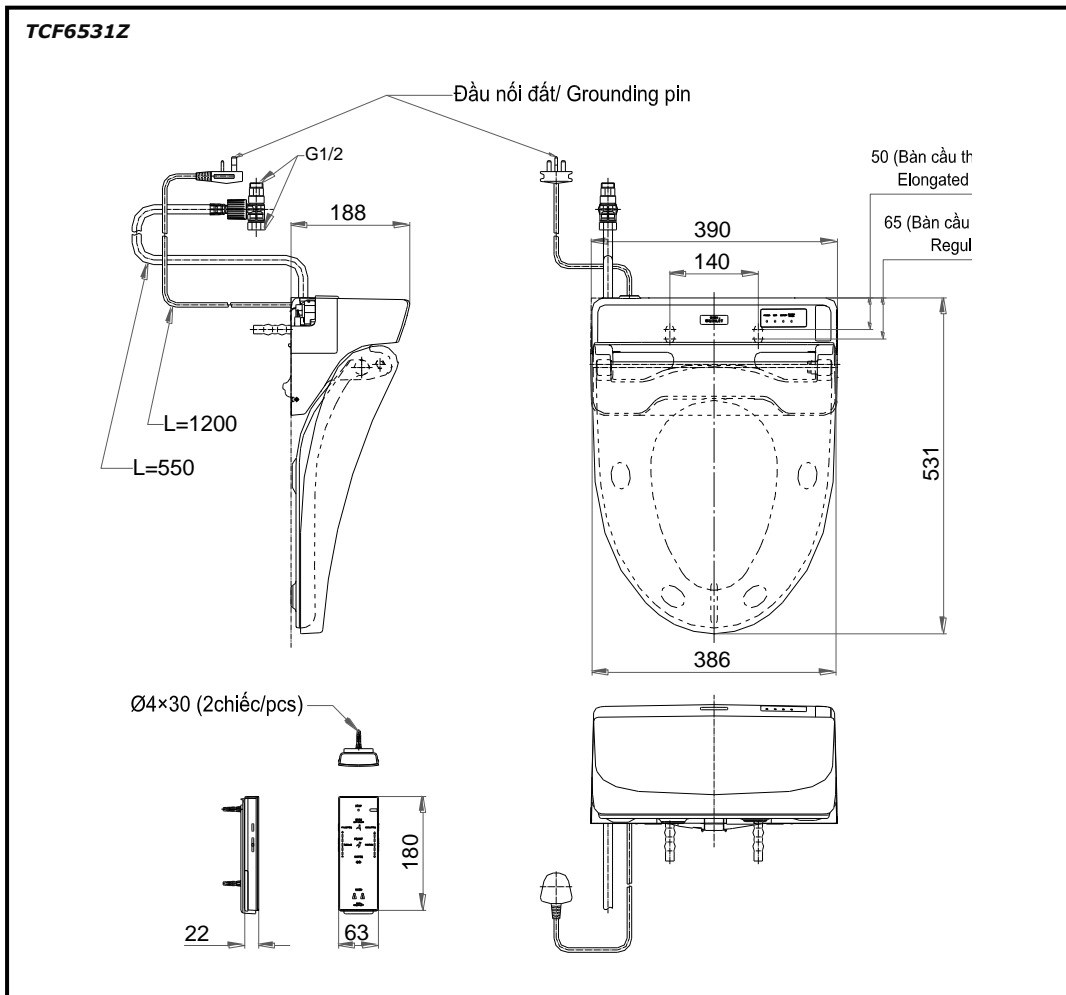

Specifications Tiêu chuẩn kỹ thuật

1. Size/ Kích thước:	390x531x188(mm)
2. Water pressure/ Áp lực nước:	0.05 - 0.75 (MPa)
3. Rated power/ Công suất:	264~309 (W)
4. Input voltage/ Nguồn điện:	220~240V 50/60 Hz
5. Length of power cord/ Chiều dài dây nguồn:	1200 (mm)
6. With anti-shock grounding/ Có nối đất chống giật	
7. Material/ Vật liệu:	Plastic/ Nhựa
8. Origin/ Xuất xứ:	Ma-lai-xi-a/ Malaysia

TOTO
GREEN
CHALLENGE