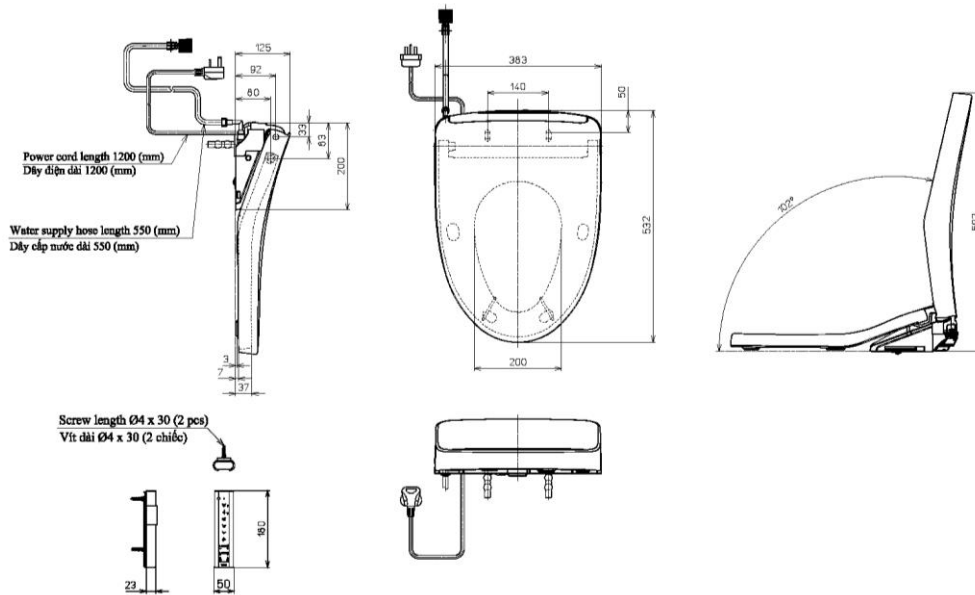

Colors Màu sắc

White
Trắng