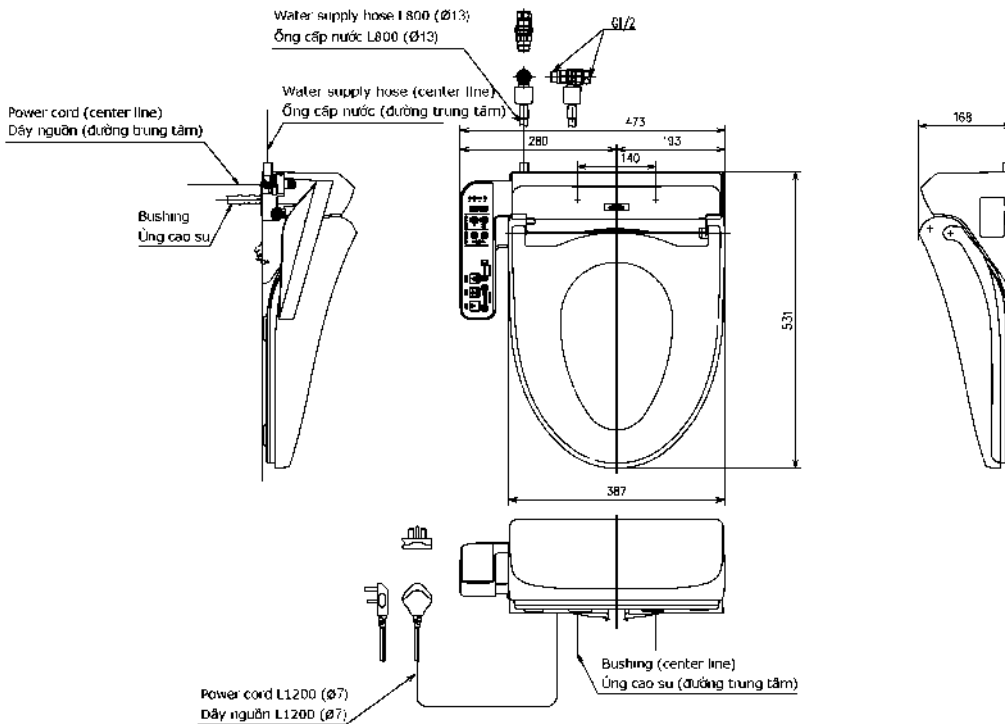

Multi-functional WASHLET Seat & Cover Nắp rửa điện tử WASHLET

Features Đặc điểm

- Convenient arm control panel
Điều khiển bên hông tiện lợi
- Premist
Phun sương lòng bàn cầu
- Multi-functional wand
Vòi rửa massage đa chức năng, rửa sạch, êm ái
- Cleanse nozzle before and after using
Tự vệ sinh vòi rửa trước và sau khi sử dụng
- Heated soft-close seat
Sưởi ấm nắp ngồi

Specifications Tiêu chuẩn kỹ thuật

- | | |
|--|----------------------|
| 1. Size/ Kích thước: | 531 x 473 x 168 (mm) |
| 2. Water pressure
Áp lực nước: | 0.05 – 0.75 (MPa) |
| 3. Power consumption
Công suất: | 302-357 (W) |
| 4. Power rating
Nguồn điện: | 220 ~ 240V; 50/60Hz |
| 5. Length of power cord
Chiều dài dây điện: | 1.2 m |
| 6. Material/ Vật liệu: | Plastic / Nhựa |

Drawing/ Bản vẽ:

Colors Màu sắc

White
Trắng