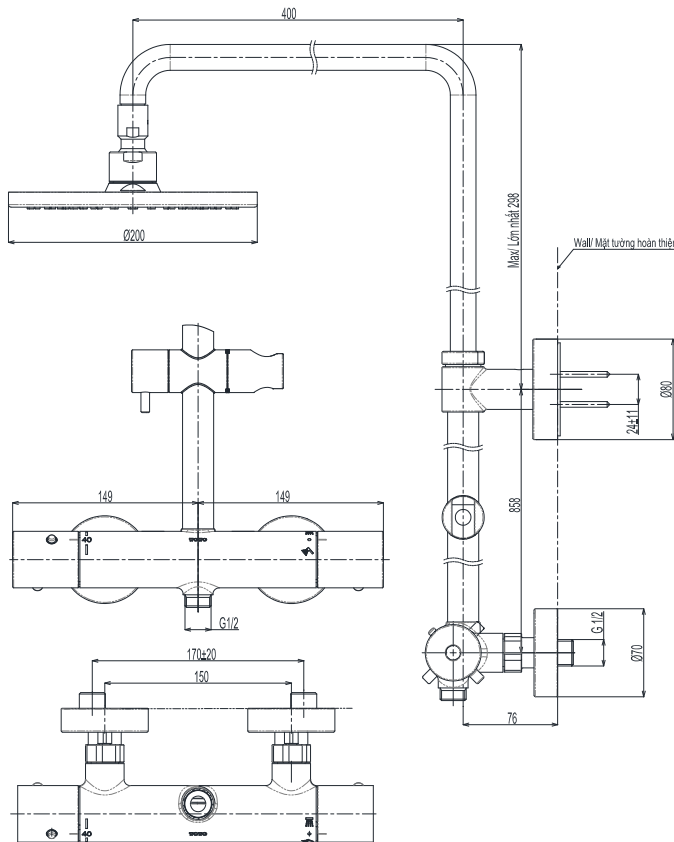

Item number: TBW07402A
Mã sản phẩm

Features Đặc điểm

- *Elegant appearance*
Thiết kế thanh lịch
- *Easy installation and usage*
Dễ dàng lắp đặt và sử dụng
- *Durable finishes*
Lớp mạ bền vững với thời gian

Specifications Thông số kỹ thuật

Minimum pressure/ Áp lực tối thiểu
Maximum pressure/ Áp lực tối đa
Material/ Vật liệu
Type/ Loại
Mode/ Chế độ nước

: 0.05 MPa (*Flow pressure/ Áp lực động*)
: 1.0 MPa (*Static pressure/ Áp lực tĩnh*)
: Brass plated Ni-Cr/ Đồng mạ Ni-Cr
: Thermostat/ Nhiệt độ
: Hot & Cold/ Nóng lạnh

TBW07402A

Trong () là kích thước tham khảo
Dimension in () is for reference dimension

Parts description Danh mục phụ kiện

- Shower column/ Sen cây : TBW07401A

Colors Màu sắc