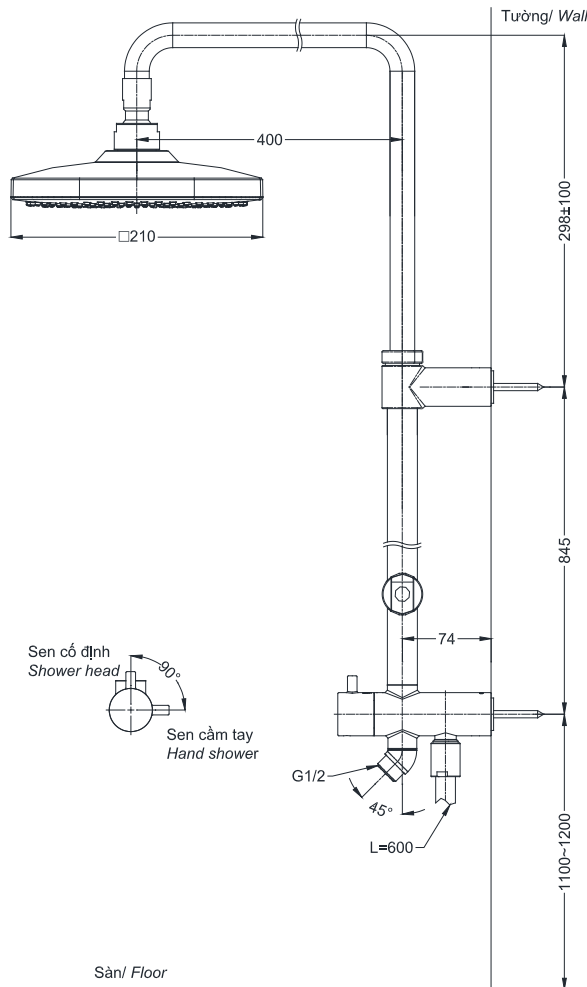

Item number: **TBW02001BA**

Mã sản phẩm

Features

Đặc điểm

- *Elegant appearance*
Thiết kế thanh lịch
- *Easy installation and usage*
Dễ dàng lắp đặt và sử dụng
- *Durable finishes*
Lớp mạ bền vững với thời gian

Specifications

Thông số kỹ thuật

Minimum pressure/Áp lực nước tối thiểu : 0.05Mpa(Flow pressure/Áp lực động)
Maximum pressure/Áp lực nước tối đa : 1Mpa (Static pressure/Áp lực tĩnh)
Material/Vật liệu : Brass plated Ni-Cr/Đồng mạ Ni-Cr
Type/Loại : 1 mode/1 chế độ

TBW02001BA

Parts description Danh mục phụ kiện

Colors Màu sắc

Brushed Nickel/
Nickel mờ (#BN)