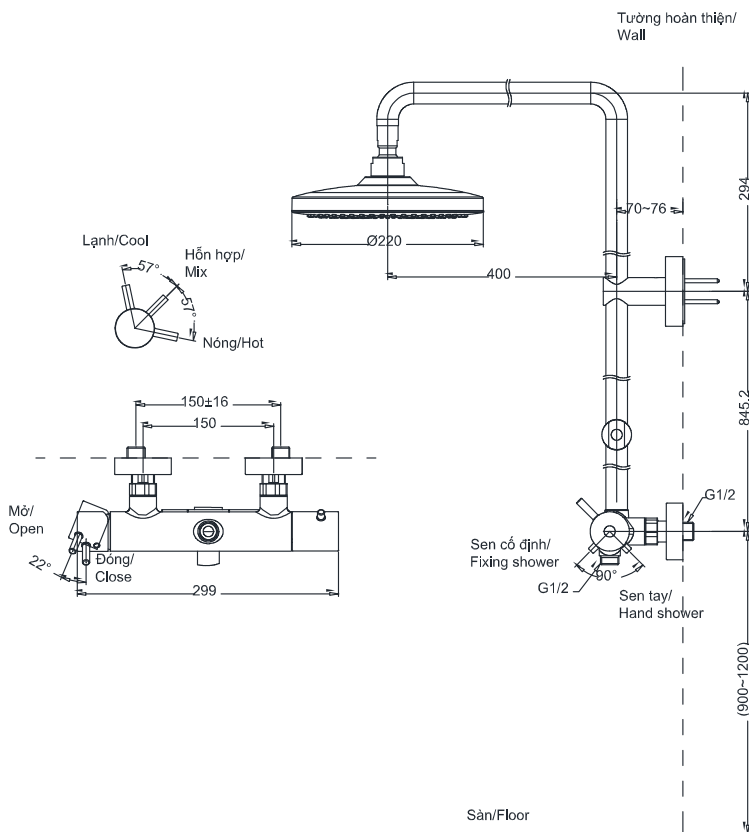

Item number: TBW01404BB
Mã sản phẩm

Features Đặc điểm

- *Elegant appearance*
Thiết kế thanh lịch
- *Easy installation and usage*
Dễ dàng lắp đặt và sử dụng
- *Durable finishes*
Lớp mạ bền vững với thời gian

Specifications Thông số kỹ thuật

Minimum pressure/Áp lực nước tối thiểu : 0.05Mpa(*Flow pressure/Áp lực động*)
Maximum pressure/Áp lực nước tối đa : 0.59Mpa (*Static pressure/Áp lực tĩnh*)
Material/Vật liệu : Brass plated Ni-Cr/ Đồng mạ Ni-Cr
Type/Loại : 2 mode/2 chế độ
Mode/Chế độ : Hot & Cool / Nóng và Lạnh

TBW01404BB

Kích thước trong () là kích thước tham khảo/
The size in the () is the reference size

Parts description Danh mục phụ kiện

Colors Màu sắc