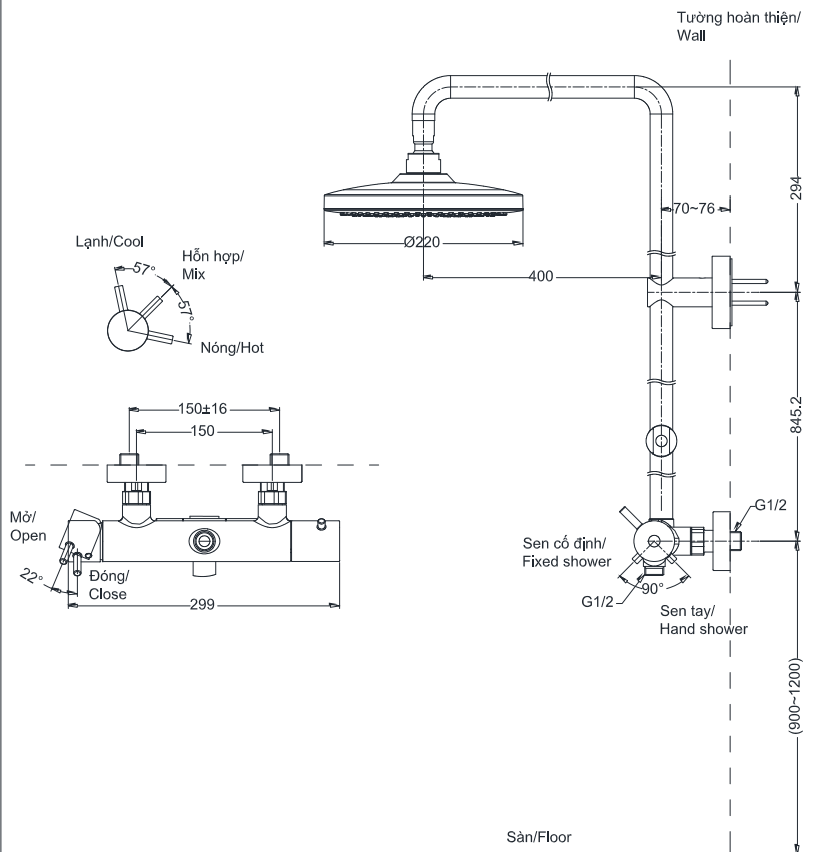

Item number: TBW01303BA
Mã sản phẩm

Features Đặc điểm

- *Elegant appearance*
Thiết kế thanh lịch
- *Easy installation and usage*
Dễ dàng lắp đặt và sử dụng
- *Durable finishes*
Lớp mạ bền vững với thời gian

Specifications Thông số kỹ thuật

Minimum pressure/Áp lực nước tối thiểu : 0.05Mpa(*Flow pressure/Áp lực động*)
Maximum pressure/Áp lực nước tối đa : 0.1Mpa (*Static pressure/Áp lực tĩnh*)
Material/Vật liệu : Brass plated Ni-Cr/ Đồng mạ Ni-Cr
Type/Loại : 2 mode/2 chế độ
Mode/Chế độ : Hot & Cool / Nóng và Lạnh

TBW01303BA

Kích thước trong () là kích thước tham khảo.
The size in the () is the reference size.

Parts description Danh mục phụ kiện

Colors Màu sắc