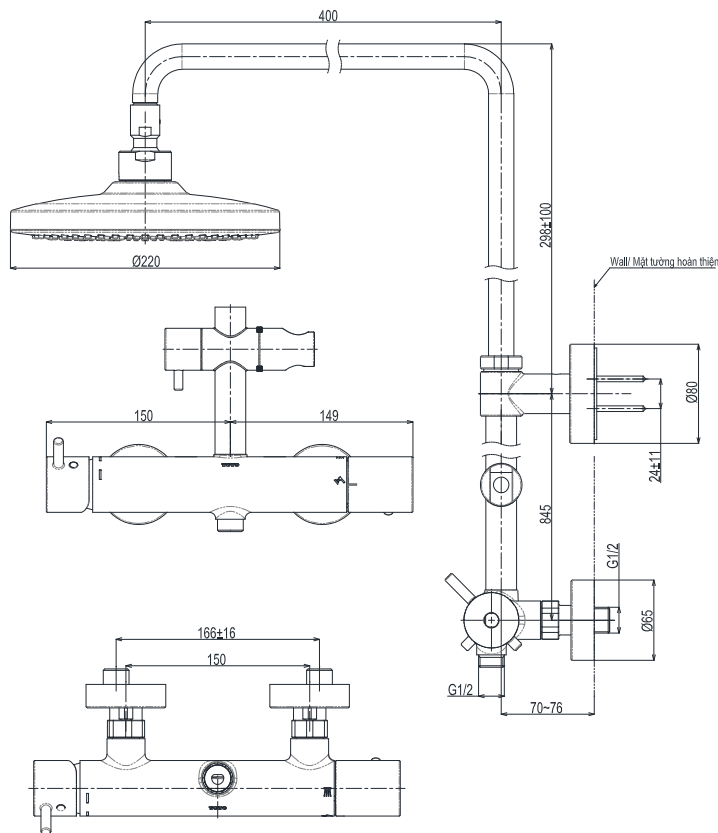

Specifications Thông số kỹ thuật

Minimum pressure/ Áp lực tối thiểu

Maximum pressure/ Áp lực tối đa

Material/ Vật liệu

Type/ Loại

Mode/ Chế độ nước

: 0.05 MPa (Flow pressure/ Áp lực động)

: 1.0 MPa (Static pressure/ Áp lực tĩnh)

: Brass plated Ni-Cr/ Đồng mạ Ni-Cr

: One mode/ Một chế độ

: Hot & Cold/ Nóng lạnh

TBW01302AA

Trong () là kích thước tham khảo
Dimension in () is for reference dimension

Parts description Danh mục phụ kiện