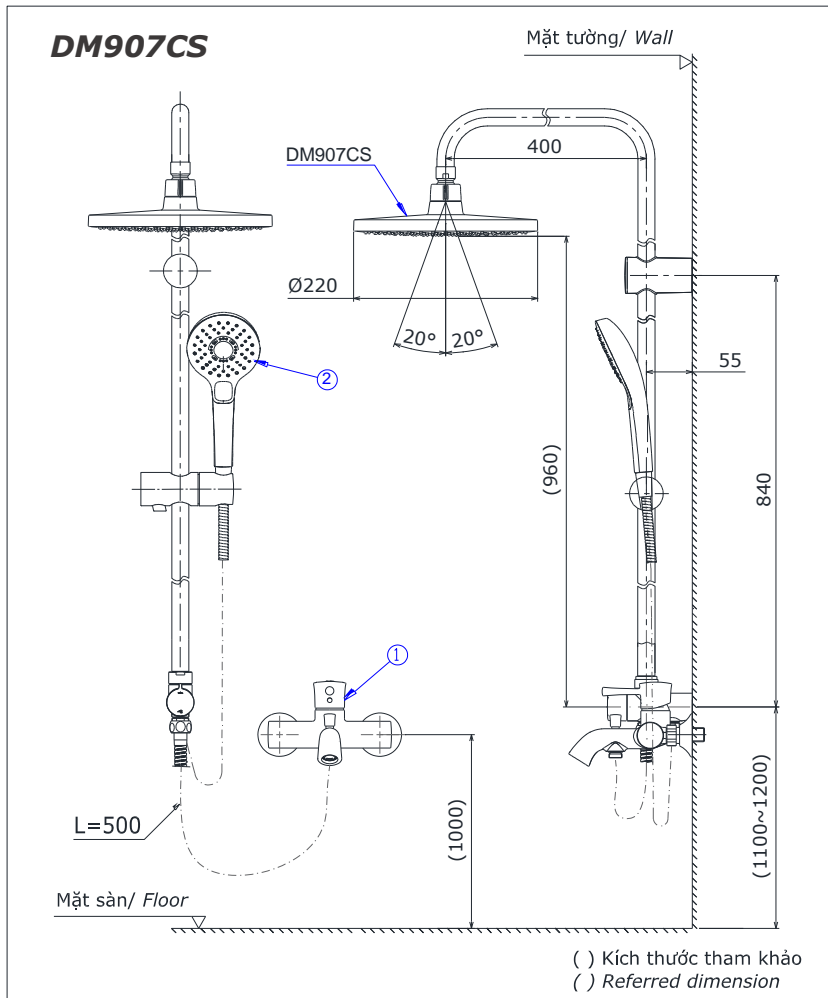

Specifications Tiêu chuẩn kỹ thuật

Minimum pressure/ Áp lực tối thiểu : 0.05 MPa (Flow pressure/ Áp lực động)

Maximum pressure/ Áp lực tối đa : 0.75 MPa (Static pressure/ Áp lực tĩnh)

(Used when combine column shower with products in table as bellows/ Áp dụng khi kết hợp sen cây với thân sen và bát sen theo bảng phía dưới)

Material/ Vật liệu
Mode/ Chế độ nước

: Stainless steel, Plastic plated Ni-Cr/ Thép không gỉ, nhựa mạ Ni-Cr
: Hot & Cold/ Nóng lạnh

Parts description Danh mục phụ kiện

No.	OPTIONAL / TỰY CHỌN (Not include/ Không bán kèm)	
	① Bath Faucet/ Thân sen	② Hand Shower/ Bát sen
1	TBS01302V, TBS02302V, TBS03302V, TBS04302V	TBW01008A, TBW01010A, TBW03002A
2	TBS01302V, TBS02302V, TBS03302V, TBS04302V	DGH108ZR, DGH104ZR
3	TVSM107CRR	TBW01008A, TBW01010A, TBW03002A
4	TVSM107CRR	DGH108ZR, DGH104ZR
5	TBG07302V, TBG08302V, TBG09302V, TBG10302V, TBG11302V, TBV03427V, TBV03429V, TBV03431V	TBW02005A, TBW02006A, TBW01008A, TBW01010A, TBW02017A, TBW03002B, DGH108ZR, DGH104ZR