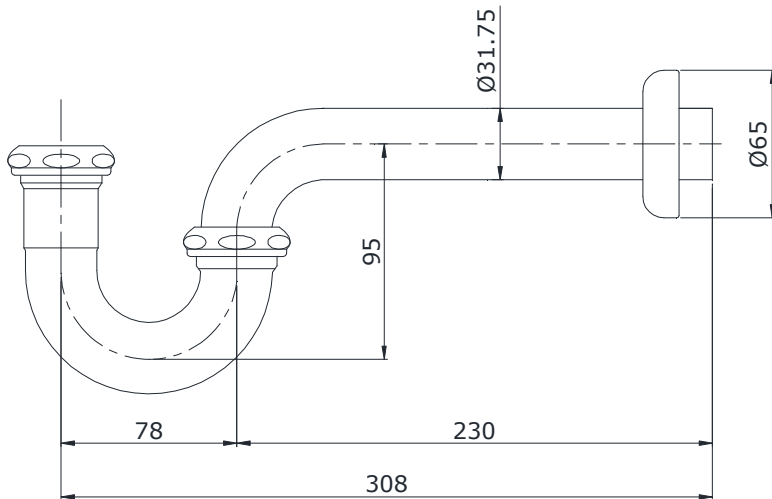

Item number: TVLF401

Mã sản phẩm

Features Đặc điểm

- Easy installation and usage
Dễ dàng lắp đặt và sử dụng
- Durable finishes
Lớp mạ bền vững với thời gian

Specifications Tiêu chuẩn kỹ thuật

Material/ Vật liệu
Type/ Loại

: Brass plated Ni-Cr/ Đồng mạ Ni-Cr
: P-Trap/ Chử P

TVLF401

Parts description Danh mục phụ kiện

- Trap/ Ống thải TVLF401

Colors Màu sắc