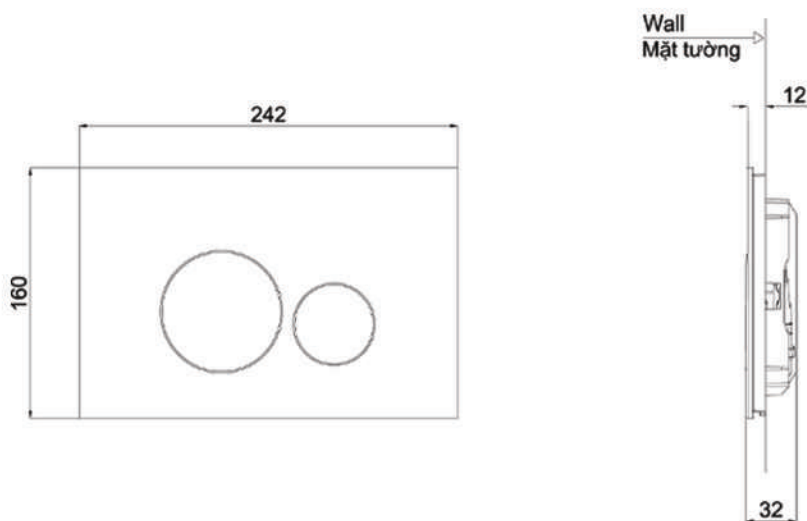

Item number: MB176G
Mã sản phẩm

Specifications Tiêu chuẩn kỹ thuật

- | | |
|--------------------|-----------------------|
| 1. Size | : 242 x 160 x 32 (mm) |
| Kích thước | |
| 2. Material | : Plastic - Glass |
| Vật liệu | Nhựa - Thủy tinh |
| 3. Origin | : China |
| Xuất xứ | Trung Quốc |

Concealed flush tank panel
Nút nhấn xả kết nước âm tường

Drawing/ Bản vẽ:

Colors Màu sắc

Matt white
Trắng mờ