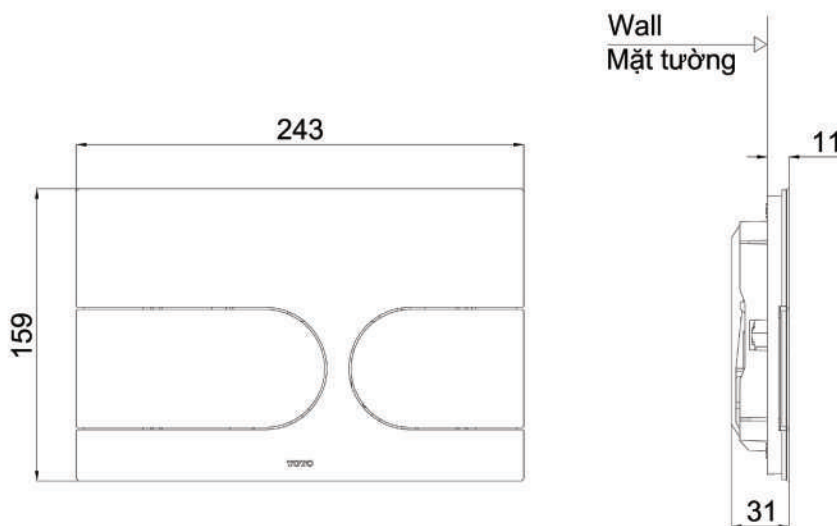

Item number: MB175M
Mã sản phẩm

Specifications Tiêu chuẩn kỹ thuật

- | | |
|--------------------|-----------------------|
| 1. Size | : 243 x 159 x 31 (mm) |
| <i>Kích thước</i> | |
| 2. Material | : Stainless Steel |
| <i>Vật liệu</i> | <i>Thép không gỉ</i> |
| 3. Origin | : China |
| <i>Xuất xứ</i> | <i>Trung Quốc</i> |

Concealed flush tank panel
Nút nhấn xả kết nước âm tường

Drawing/ Bản vẽ:

Colors Màu sắc

Matt silver
Bạc mờ