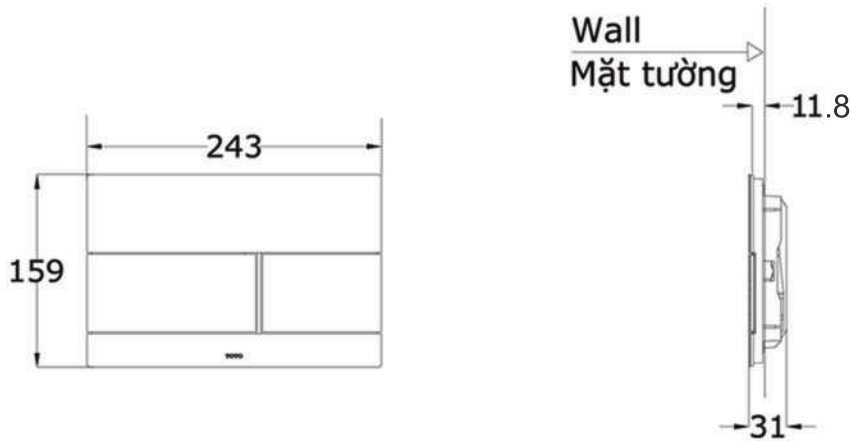

### Specifications Tiêu chuẩn kỹ thuật

- |                    |                      |
|--------------------|----------------------|
| <b>1. Size</b>     | : 243 x 159 x31 (mm) |
| Kích thước         |                      |
| <b>2. Material</b> | : Stainless Steel    |
| Vật liệu           | Thép không gỉ        |
| <b>3. Origin</b>   | : China              |
| Xuất xứ            | Trung Quốc           |

Concealed flush tank panel  
Nút nhấn xả kết nước âm tường

Drawing/ Bản vẽ: