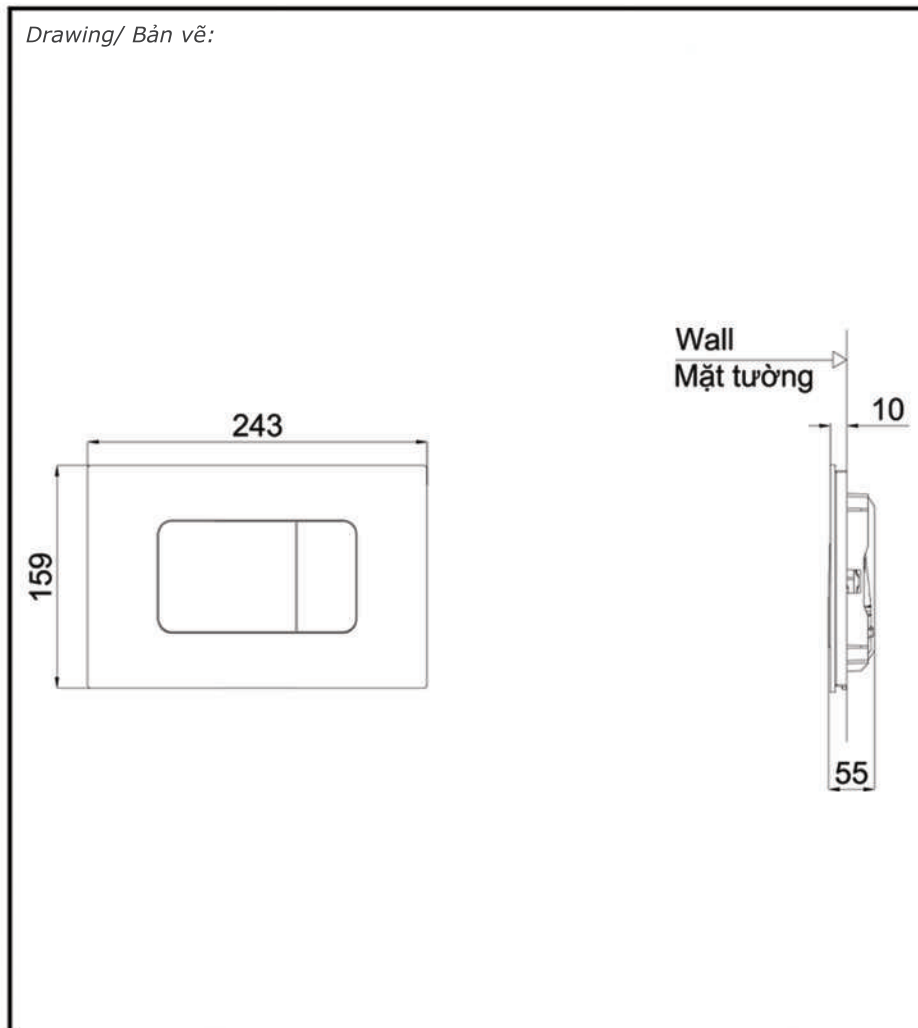

### Specifications Tiêu chuẩn kỹ thuật

- |                    |                       |
|--------------------|-----------------------|
| <b>1. Size</b>     | : 243 x 159 x 55 (mm) |
| <i>Kích thước</i>  |                       |
| <b>2. Material</b> | : Plastic - Glass     |
| <i>Vật liệu</i>    | Nhựa - Thủy tinh      |
| <b>3. Origin</b>   | : China               |
| <i>Xuất xứ</i>     | Trung Quốc            |

*Concealed flush tank panel*  
*Nút nhấn xả kết nước âm tường*

Drawing/ Bản vẽ: