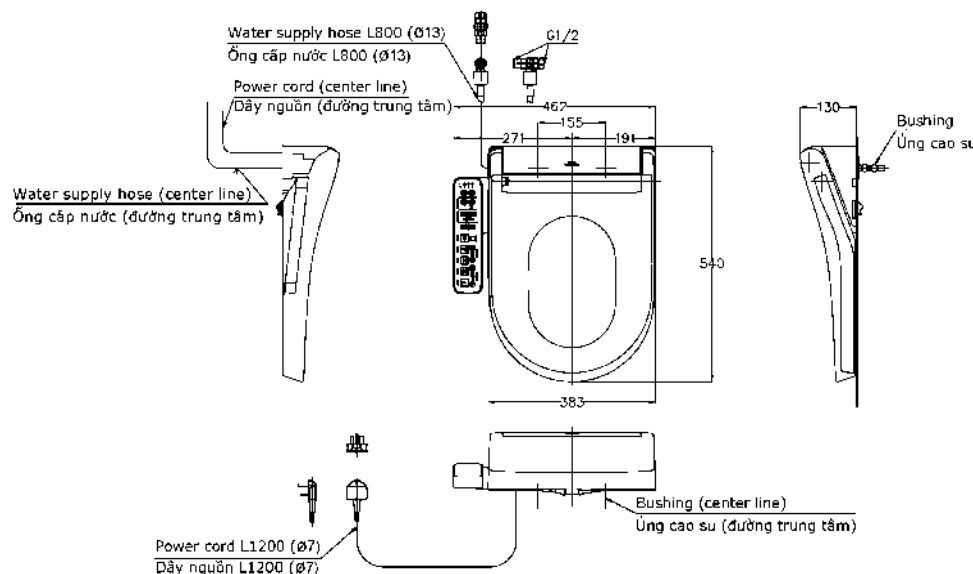

Colors
Màu sắc

White
Trắng