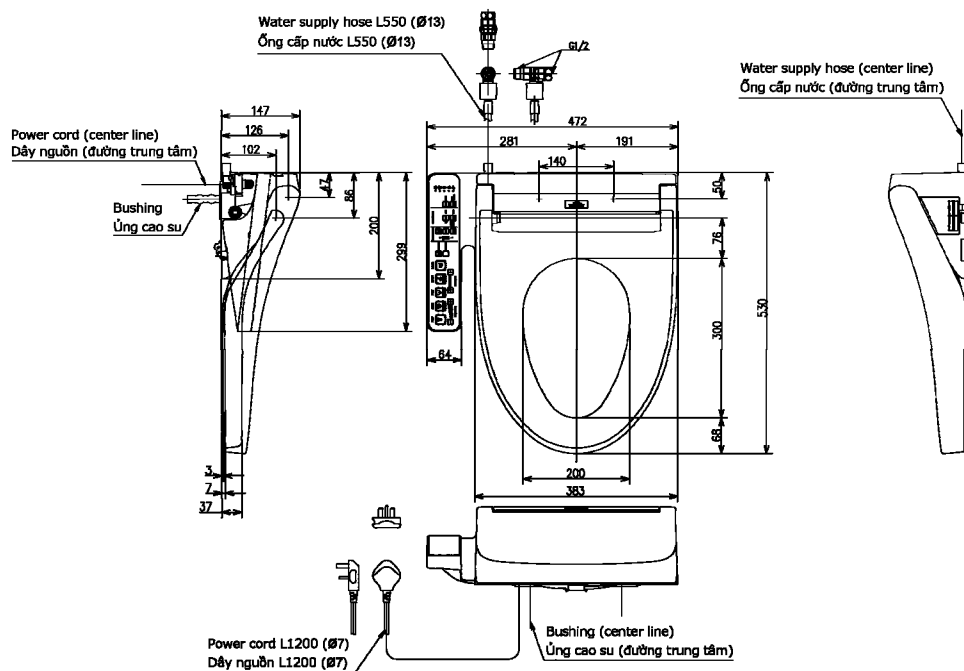

Specifications Tiêu chuẩn kỹ thuật

1. Size/ Kích thước:	530 x 472 x 147 (mm)
2. Water pressure Áp lực nước:	0.05 - 0.75 (MPa)
3. Power consumption Công suất:	306-361 (W)
4. Power rating Nguồn điện:	220 ~ 240V; 50/60Hz
5. Length of power cord Chiều dài dây điện:	1.2 m
6. Material/ Vật liệu:	Plastic / Nhựa

TOTO
GREEN
CHALLENGE

Drawing/ Bản vẽ: